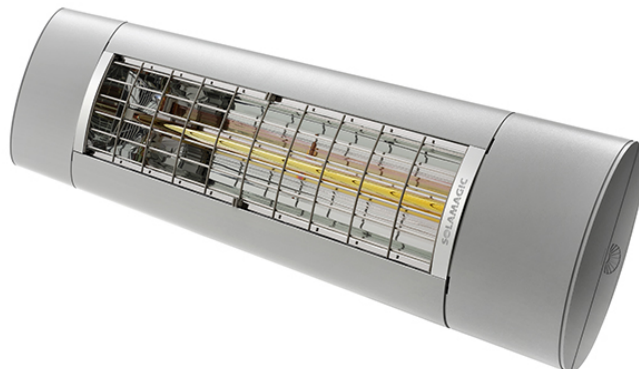

ETHERMA
Landesstraße 16
5302 Henndorf
Tel.: +4362147677
E-Mail: office@etherma.com
WWW: www.etherma.com

ETHERMA°
GENIALE WÄRME

Artikelnummer: 9300107

Kurzbeschreibung: SOLAMAGIC S2 Premium-Infrarotstrahler, Funk-Dimmer, 2.5 kW, titan, IP 65

Langbeschreibung: Der neue SOLAMAGIC S2 ARC ist die starke Outdoorvariante für Ihren Außenbereich mit bereits integriertem Funk-Dimmer. Der Strahler kann mittels 4-Kanal Handsender in 3 Stufen gedimmt werden. Das Gerät ist aus hochwertigem Aluminium gefertigt und mit einer Solastar Heizröhre ausgestattet, die eine angenehmere Lichtfarbe mit besserem Wärmeverhalten vereint. Gerade im Außenbereich sind Kurzwellenstrahler besonders flexibel

einsetzbar und garantieren eine konstante angenehme Wärmezone. Kurzweilige Infrarotstrahlung durchdringt aufgrund der Wellenlänge die Luft besonders effizient und schnell und garantiert so eine hohe Betriebskosteneinsparung gegenüber Gas- und Quarzstrahlern. Farben: weiß, titan, nano-anthrazit, Sonderfarben auf Anfrage, hohe Effizienz, keine Aufheizphase, geeignet für Wand- und Deckenmontage, Maße: 866 x 92 x 200 mm, Schutzart: IP 65, Spannung: 230 V, Gewicht: 3.5 kg, Steckerleitung 180 cm, Prüfzeichen: CE konform, TÜV Nord.

Hersteller: SOLAMAGIC

Herstellertypbezeichnung: SM-S2-2500-ARC-TI

EAN/GTIN: 4026911104183

Bestelleinheit: Stück

Klassifikationssystem: ETIM-7.0

Gruppe: Heizstrahler

Merkmal	Wert	Einheit
Ausführung	Decken-/Wandstrahler	
Spannung	230 230	V
Anzahl der Heizstufen	3	
Leistungsstufe AUS	true	
Min. Heizleistung	0	W
Max. Heizleistung	2500	W
Montage über Wickeltisch	false	
Schutzart (IP)	IP44	
Höhe	231	mm
Breite	900	mm
Tiefe	200	mm