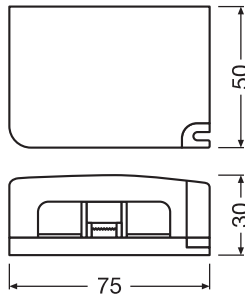

PRODUKTDATENBLATT DR AY ZB+DALI CLAMP

LED DRIVER DALI Cable Clamp | Treiberzubehör für LED DRIVER DALI

TECHNISCHE DATEN

Maße & Gewicht

Länge	50,0 mm
Breite	44 mm
Höhe	32,0 mm
Produktgewicht	39,7 g

Farben & Materialien

DOWNLOADS

DOWNLOADS	
	Declarations of conformity DR AY DALI CLAMP
	Catalogs LUM Brochure 2020 Wave 8 EN

VERPACKUNGSMATERIALIEN

EAN	Verpackungseinheit (Stück pro Einheit)	Abmessungen (Länge x Breite x Höhe)	Bruttogewicht	Volumen
-----	--	-------------------------------------	---------------	---------

EAN	Verpackungseinheit (Stück pro Einheit)	Abmessungen (Länge x Breite x Höhe)	Bruttogewicht	Volumen
4058075483149	BAG 1			
4058075483156	Versandschachtel 10	168 mm x 128 mm x 95 mm	385.00 g	2.04 dm ³