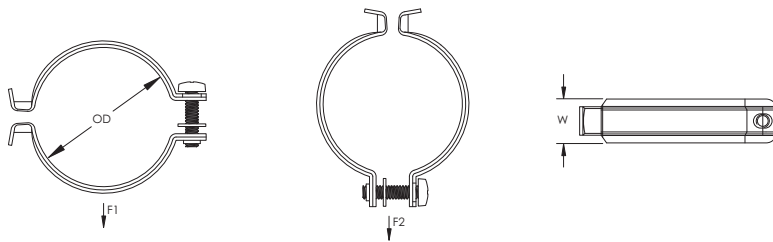

Rohr-/Kabelschelle – CR037HD (336300)

- Unverlierbarer Gewindestift minimiert den Bedarf an zusätzlichen Bauteilen
- Zur Montage an Multifunktions-C-Klammer oder C-Kanal Typ E5

Teilenummer	CR037HD
Artikel nummer	336300
Material	Stahl
Oberfläche	Feuerverzinkt
Rohrgröße	3/8"
NB/DN	10
Außendurchmesser (OD)	16 – 20 mm
Breite (W)	16 mm
Statische Last 1 (F1)	125 N
Statische Last 2 (F2)	550 N
Standard Verpackungsmenge	200 pc
UPC	78285681165
EAN-13	4018292363006