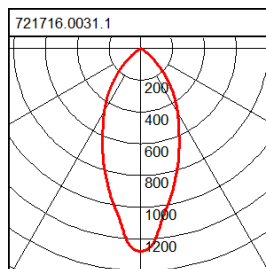

Prüfungen:

Glühdrahtprüfung	960°C - 30 Sekunden
Schlagschutz	IK07 (Schlagschutz 2 Joule)
Prüfzeichen	ENEC, VDE
Sicherheitszeichen	D-Zeichen, F-Zeichen
Schutzart	IP 65
Sonstige Zeichen	WEEE-Zeichen
Schutzklasse	I
Umgebungstemperatur min.	-25 °C
Umgebungstemperatur max.	50 °C
Länderkennzeichnung	CE
Energieeffizienzklasse LED	A++
Leuchtmittel	
Energieeffizienzklasse eingebautes Leuchtmittel	A++

Lampe 1:

Lichtfarbe	840
Lampenzahl	1
Lampe	LED
Sockel	
Farbtemperatur	4000K
Lebensdauer	50000 h (L80/B10)

Maße und Gewichte:

Länge L	267 mm
Breite B	142 mm
Höhe H	336 mm
Gewicht	3,05 kg

Lichttechnik:

UGR	25,8
Ausstrahl-Winkel	44°
Bemessungs-Lichtstrom	4.250 lm
Farbwiedergabeindex	80