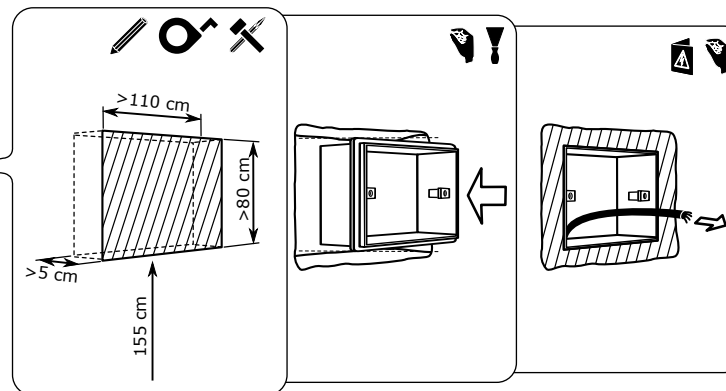

**ekey**

MONTAGEANLEITUNG  
 MOUNTING INSTRUCTIONS  
 MONTÁŽNÍ NÁVOD  
 NOTICE DE MONTAGE  
 ISTRUZIONI DI MONTAGGIO  
 MONTAGEANWIJZING  
 MONTÁŽNY NÁVOD  
 NAVODILA ZA MONTAŽO

ID201/440: Version: 1, 11.05.2015  
<http://www.ekey.net/downloads>

**HINWEIS**

- Putzkörnung  
 max. 1,5 mm

**NOTICE**

- Plaster granulation  
 max. 1.5 mm