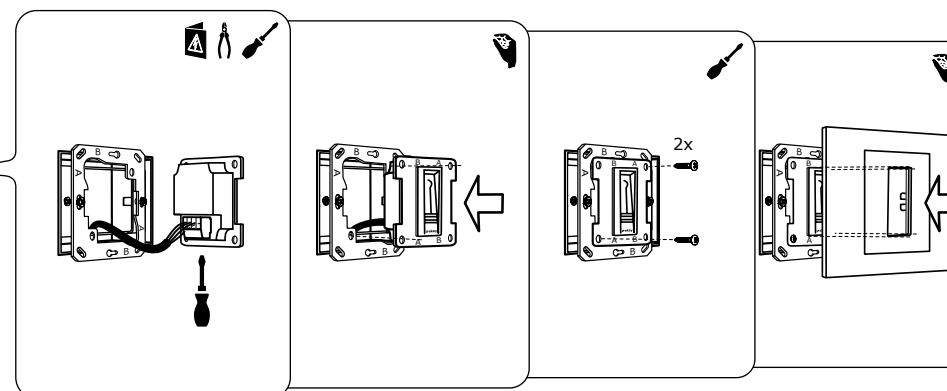

**ekey**

MONTAGEANLEITUNG  
 MOUNTING INSTRUCTIONS  
 MONTÁŽNÍ NÁVOD  
 NOTICE DE MONTAGE  
 ISTRUZIONI DI MONTAGGIO  
 MONTAGEANWIJZING  
 MONTÁŽNY NÁVOD  
 NAVODILA ZA MONTAŽO

ID201/440: Version: 1, 11.05.2015  
<http://www.ekey.net/downloads>

**HINWEIS**

- Putzkörnung  
 max. 1,5 mm

**NOTICE**

- Plaster granulation  
 max. 1.5 mm