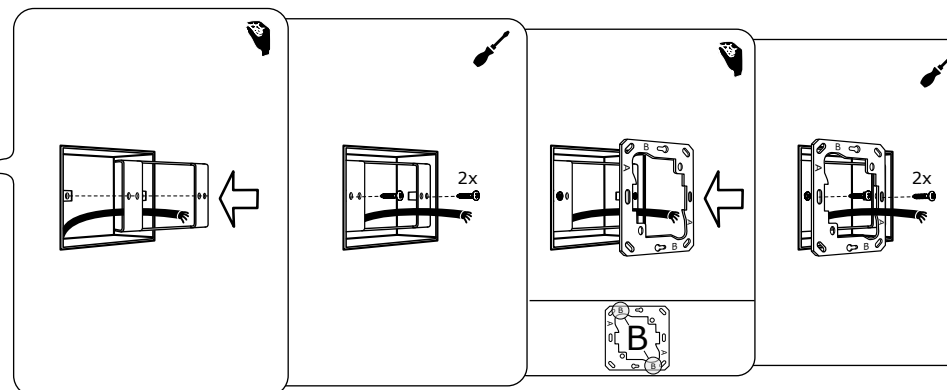

**ekey**

MONTAGEANLEITUNG  
 MOUNTING INSTRUCTIONS  
 MONTÁŽNÍ NÁVOD  
 NOTICE DE MONTAGE  
 ISTRUZIONI DI MONTAGGIO  
 MONTAGEANWIJZING  
 MONTÁŽNY NÁVOD  
 NAVODILA ZA MONTAŽO

ID201/440: Version: 1, 11.05.2015  
<http://www.ekey.net/downloads>

**HINWEIS**

- Putzkörnung  
 max. 1,5 mm

**NOTICE**

- Plaster granulation  
 max. 1.5 mm