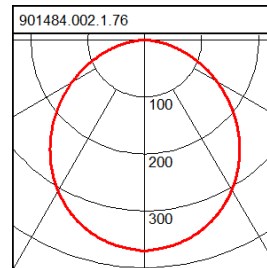

Lampe 1:

Lichtfarbe 840
 Farbtemperatur 4000K
 Lampenanzahl 1
 Lampe LED
 Sockel
 Lebensdauer 50000 h (L70/B10)

Maße und Gewichte:

Durchmesser D 317 mm
 Höhe H 3 mm
 Einbauöffnung DA 288 mm
 Einbautiefe HE 31 mm
 Deckenstärke 1-20 mm
 Abmessungen BG-Box L 138 x B 67 x H 30 mm
 Gewicht 1,33 kg

Lichttechnik:

UGR 25,2
 Ausstrahl-Winkel 108°
 Bemessungs-Lichtstrom 2.250 lm
 Farbwiedergabeindex 80

901484.002.1.76

Serie: Toledo Flat Round Einbau-Downlights

Montageart: Deckeneinbau
Schutzart: **IP 40**
Schutzklasse: II
Lampe: LED
Abmessungen: D 317, H 3, HE 31-54
Lieferbare Farbe: weiß