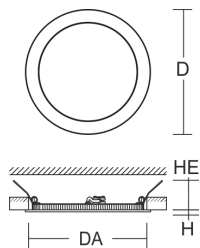

901484.002.1.76

Serie: Toledo Flat Round Einbau-Downlights

Montageart: Deckeneinbau
 Schutzart: **IP 40**
 Schutzklasse: II
 Lampe: LED
 Abmessungen: D 317, H 3, HE 31-54
 Lieferbare Farbe: weiß

Gehäuse Aluminium-Druckguss pulverbeschichtet. Lightguide und Kunststoffabdeckung aus vergilbungsfreiem Kunststoff (PMMA). Abdeckung Kunststoff opal matt. Deckenbefestigung mit Federsystem. Einbautiefe abhängig von Deckenstärke. Betriebsgerät (LED-Konverter) extern über Steckverbindung. Mit Verbindungsleitung zwischen Leuchte und LED-Konverter 250 mm. Leuchtmittel (LED) im Lieferumfang enthalten.

Lampe 1:

Lichtfarbe 840
 Farbtemperatur 4000K
 Lampenanzahl 1
 Lampe LED
 Sockel
 Lebensdauer 50000 h (L70/B10)

Maße und Gewichte:

Durchmesser D 317 mm
 Höhe H 3 mm
 Einbauöffnung DA 288 mm
 Einbautiefe HE 31 mm
 Deckenstärke 1-20 mm
 Abmessungen BG-Box L 138 x B 67 x H 30 mm
 Gewicht 1,33 kg

Lichttechnik:

UGR 25,2
 Ausstrahl-Winkel 108°
 Bemessungs-Lichtstrom 2.250 lm
 Farbwiedergabeindex 80

901484.002.1.76

Serie: Toledo Flat Round Einbau-Downlights

Montageart: Deckeneinbau
Schutzart: **IP 40**
Schutzklasse: II
Lampe: LED
Abmessungen: D 317, H 3, HE 31-54
Lieferbare Farbe: weiß

Gehäuse Aluminium-Druckguss pulverbeschichtet. Lightguide und Kunststoffabdeckung aus vergilbungsfreiem Kunststoff (PMMA). Abdeckung Kunststoff opal matt. Deckenbefestigung mit Federsystem. Einbautiefe abhängig von Deckenstärke. Betriebsgerät (LED-Konverter) extern über Steckverbindung. Mit Verbindungsleitung zwischen Leuchte und LED-Konverter 250 mm. Leuchtmittel (LED) im Lieferumfang enthalten.