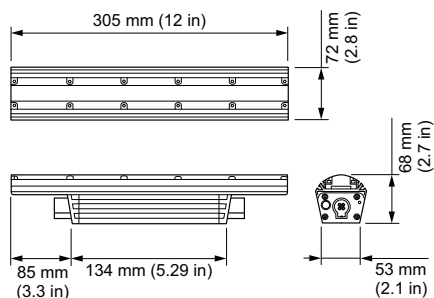

EAN/UPC - Produkt 8718291608554

Bestellcode 60855499

Anzahl pro Verpackung 1

Anzahl pro Umverpackung 4

Material-Nr. (12NC) 910503703572

Nettogewicht (Einzelteil) 1,200 kg

Abmessungsskizzen

Graze