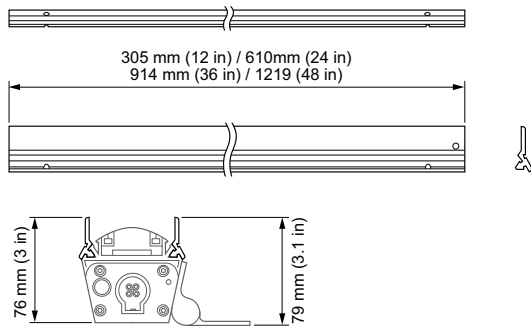

## ZCS419 GS L610

Glare Shield - 610 mm (2 ft)

Glare Shield - 610 mm (2 ft)

### Produkt Daten

Allgemeine Eigenschaften		Bestell-Produktname	
Blendschutzzubehör	GS [ Blendschutz]	ZCS419 GS L610	
Abhängezubehör	nein [ -]	EAN/UPC - Produkt	8717943702763
Zubehörfarbe	GR	Bestellcode	70276399
		Anzahl pro Verpackung	1
		Anzahl pro Umverpackung	18
Elektrische Kenndaten		Material-Nr. (12NC)	910503700746
Elektrisches Zubehör	Nein [ Nein]	Nettogewicht (Einzelteil)	0,200 kg
Produktdaten			
Gesamt-Produktcode	871794370276399		

### Abmessungsskizzen

eW Graze MX Powercore acc. ZCS419