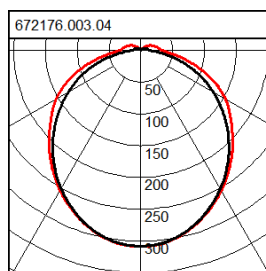

Sicherheitsbeleuchtung:

Montageart Deckenanbau, Wandanbau
Anzahl Seite mit Motiv einseitig
Ausführung Akku NiMh
Betriebsart Dauerschaltung/
Bereitschaftsschaltung
Überwachung MultiDigit
Sicherheitsleuchte mit eingebauter Einzelbatterie
Nennbetriebsdauer 8 h

Lampe 1:

Sockel
Lichtfarbe 840
Lampenanzahl 1
Lampe LED
Farbtemperatur 4000K
Lebensdauer

Maße und Gewichte:

Länge L 320 mm
Breite B 186 mm
Höhe H 80 mm
Einbauöffnung
Deckenstärke
Gewicht 1,27 kg

Lichttechnik:

UGR 20,6
Ausstrahl-Winkel 120°/108°
Bemessungs-Lichtstrom 790 lm
Farbwiedergabeindex 80