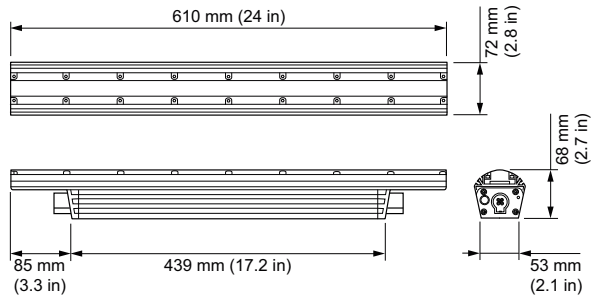

eW Graze Powercore

Systemleistung	28 W	Bestell-Produktname	BCS419 10x60/4000 L609
Lebensdauerkenwerte (IEC konform)		EAN/UPC - Produkt	8718291610328
Lumen Maintenance 50% at 25°C Reported	60000	Bestellcode	61032899
Lumen Maintenance 50% at 50°C Reported	60000	Anzahl pro Verpackung	1
Lumen Maintenance 70% at 25°C Reported	60000	Anzahl pro Umverpackung	4
Lumen Maintenance 70% at 50°C Reported	60000	Material-Nr. (12NC)	910503703707
Anwendungsparameter		Nettogewicht (Einzelteil)	2,700 kg
Umgebungstemperaturbereich	-20 bis +50 °C		
Produktdaten			
Gesamt-Produktcode	871829161032899		

Abmessungsskizzen

eW Graze MX Powercore