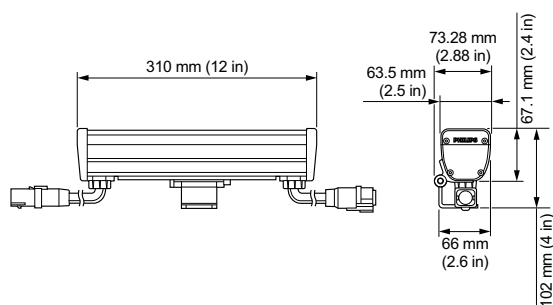

Vaya Linear MP

Systemleistung	18 W
Lebensdauerkenwerte (IEC konform)	
Lumen Maintenance 50% at 25°C Calculated	100000
Lumen Maintenance 50% at 25°C Reported	36000
Lumen Maintenance 50% at 40°C Calculated	63000
Lumen Maintenance 50% at 40°C Reported	36000
Lumen Maintenance 70% at 25°C Calculated	100000
Lumen Maintenance 70% at 25°C Reported	36000
Lumen Maintenance 70% at 40°C Calculated	29000
Lumen Maintenance 70% at 40°C Reported	29000
Anwendungsparameter	
Umgebungstemperaturbereich	-40 bis +40 °C

Produktdaten	
Gesamt-Produktcode	871829162555199
Bestell-Produktname	BCP424 50 RGB L310 CE
EAN/UPC - Produkt	8718291625551
Bestellcode	62555199
Anzahl pro Verpackung	1
Anzahl pro Umverpackung	4
Material-Nr. (12NC)	912400130056
Nettogewicht (Einzelteil)	1,420 kg

Abmessungsskizzen

Vaya