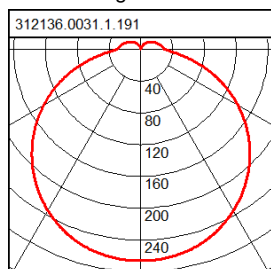

Lampe 1:

Lichtfarbe	840
Farbtemperatur	4000K
Lampenzahl	1
Lampe	LED tauschbar
Sockel	
Lebensdauer	50000 h (L70/B10)

Maße und Gewichte:

Durchmesser D	300 mm
Höhe H	63 mm
Deckenstärke	
Gewicht	1,73 kg

Lichttechnik:

UGR	21,7
Ausstrahl-Winkel	124°
Bemessungs-Lichtstrom	1.900 lm
Farbwiedergabeindex	83

Ersatzteile

Ersatzdiffusoren

08-2119.002 D 300, H 55