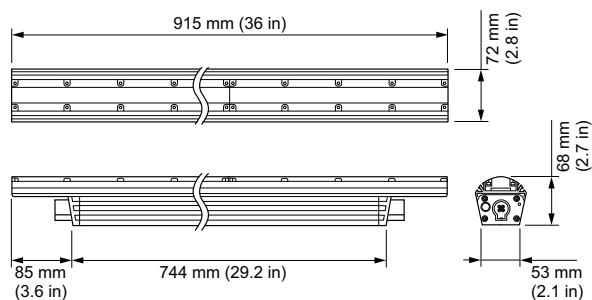

eColor Graze EC Powercore

Not compliant to ANSI C136.31, 3G. Special orders are available to conform to the standard. Please contact your Color Kinetics Lighting Sales rep for custom configurations.

Initialkennwerte (IEC konform)

Systemleistung 15 W

Anwendungsparameter

Umgebungstemperaturbereich -40 bis +50 °C

Produktdaten

Gesamt-Produktcode 871829160767000

Bestell-Produktname BCS448 RD L914

EAN/UPC - Produkt 8718291607670

Bestellcode 60767000

Anzahl pro Verpackung 1

Anzahl pro Umverpackung 1

Material-Nr. (12NC) 910503703557

Nettogewicht (Einzelteil) 3,800 kg

IK 08

Abmessungsskizzen

Graze