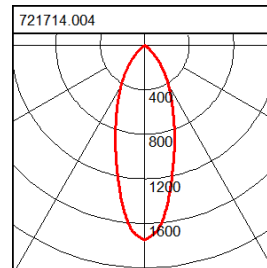

Elektrotechnik:

Betriebsgerät	Konverter
Spannung	220 - 240 V / 50 - 60 Hz
Leuchten an Sicherung B16A	50
Leuchten an Sicherung C16A	85
Bemessungs-Leistung	23 W
Leuchten an Sicherung B10A	31
Leuchten an Sicherung C10A	52