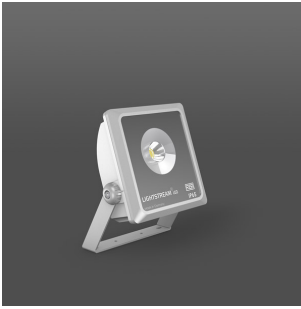

721714.004

Serie: Lightstream® LED Mini Strahler

Montageart: Universale Montage
 Schutzart: **IP 65**
 Schutzklasse: I
 Lampe: LED
 Abmessungen: L 194, B 109, H 226
 Lieferbare Farbe: silber metallic

Gehäuse aus korrosionsbeständigem Aluminium-Druckguss für Außenanwendung, pulverbeschichtet. Bügel Aluminium pulverbeschichtet. Abdeckung Sicherheitsglas (ESG) klar, keramisch beschichtet. COB-LED mit Wechsel-Fassung. Reflektor Reinstaluminium silberfarben hochglanzeloxiert. Serienmäßig mit Membranventil zur Kondenswassermeidung. Mit Steck-Anschlussklemme 3x 2,5 mm². Geeignet für Kabeldurchmesser maximal d 13 mm. Zweite Kabeldurchführung für Netzweiterleitung als Zubehör.

Lampe 1:

Lichtfarbe	830
Lampenzahl	1
Lampe	LED
Sockel	
Farbtemperatur	3000K
Lebensdauer	50000 h (L80/B10)

Maße und Gewichte:

Länge L	194 mm
Breite B	109 mm
Höhe H	226 mm
Gewicht	1,37 kg

Lichttechnik:

UGR	22
Ausstrahl-Winkel	32°
Bemessungs-Lichtstrom	2.150 lm
Farbwiedergabeindex	85