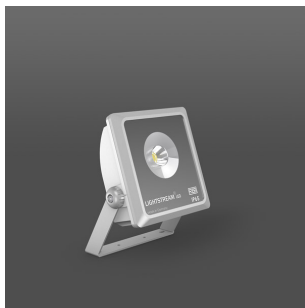

721714.004

Serie: Lightstream® LED Mini Strahler

Montageart: Universale Montage
 Schutzart: **IP 65**
 Schutzklasse: I
 Lampe: LED
 Abmessungen: L 194, B 109, H 226
 Lieferbare Farbe: silber metallic

Gehäuse aus korrosionsbeständigem Aluminium-Druckguss für Außenanwendung, pulverbeschichtet. Bügel Aluminium pulverbeschichtet. Abdeckung Sicherheitsglas (ESG) klar, keramisch beschichtet. COB-LED mit Wechsel-Fassung. Reflektor Reinstaluminium silberfarben hochglanzeloxiert. Serienmäßig mit Membranventil zur Kondenswassermeidung. Mit Steck-Anschlussklemme 3x 2,5 mm². Geeignet für Kabeldurchmesser maximal d 13 mm. Zweite Kabeldurchführung für Netzweiterleitung als Zubehör.

Lampe 1:

Lichtfarbe	830
Lampenzahl	1
Lampe	LED
Sockel	
Farbtemperatur	3000K
Lebensdauer	50000 h (L80/B10)

Maße und Gewichte:

Länge L	194 mm
Breite B	109 mm
Höhe H	226 mm
Gewicht	1,37 kg

Lichttechnik:

UGR	22
Ausstrahl-Winkel	32°
Bemessungs-Lichtstrom	2.150 lm
Farbwiedergabeindex	85