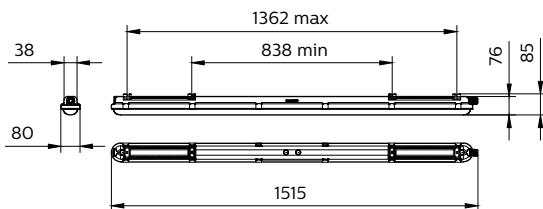

Anfängliche Farbsättigung	(0.43,0.40)SDCM<=3
Systemleistung	43 W
Toleranz Leistungsaufnahme	+/-10%

Lebensdauer kennwerte (IEC konform)	
Ausfallrate des Betriebsgeräts bei mittlerer Nutzlebensdauer von 50.000 Std.	1,75 %
Lichtstromstabilität bei mittlerer Nutzlebensdauer* von 35.000 Std.	-
Lichtstromstabilität während der Nutzlebensdauer von 50.000 Stunden, bei 25 °C	75
Lichtstromstabilität bei mittlerer Nutzlebensdauer* von 75.000 Std.	-
Lichtstromstabilität bei mittlerer Nutzlebensdauer* von 100.000 Std.	-

Anwendungsparameter	
Umgebungstemperaturbereich	-20 bis +40 °C
Bemessungs-Umgebungstemperatur	25 °C
Maximaler Dimmlevel	Nicht zutreffend
Geeignet zum häufigen An- und Ausschalten	Nicht zutreffend

Produktdaten	
Gesamt-Produktcode	871016336937299
Bestell-Produktname	WT120C G2 LED55S/830 PSU L1500
EAN/UPC - Produkt	8710163369372
Bestellcode	36937299
Anzahl pro Verpackung	1
Zähler - Pakete pro Außenkarton	9
SAP-Material	911401824781
SAP Nettogewicht (Einzelteil)	1,700 kg

Abmessungsskizzen

CoreLine Waterproof WT120C