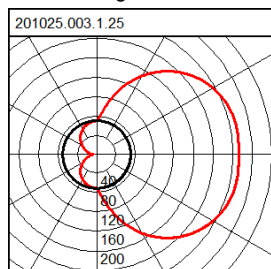

Lampe 1:

Lichtfarbe 840
 Lampenanzahl 1
 Lampe LED
 Sockel
 Farbtemperatur 4000K
 Lebensdauer

Maße und Gewichte:

Durchmesser D 280 mm
 Höhe H 120 mm
 Gewicht 2,14 kg

Lichttechnik:

UGR 17,3
 Ausstrahl-Winkel 90°/0°/90°/90°
 Bemessungs-Lichtstrom 270 lm
 Farbwiedergabeindex 80