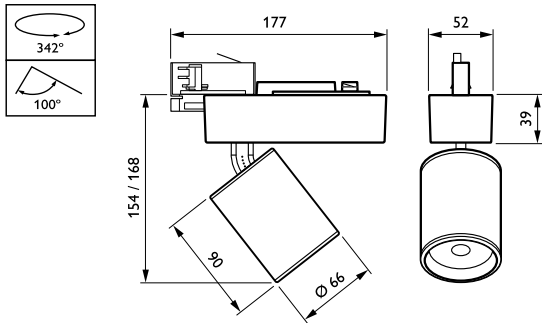

Abmessungsskizzen

TrueFashion ST700T-ST721T