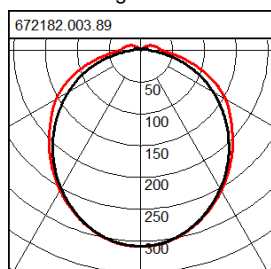

Maße und Gewichte:

Länge L 320 mm
 Breite B 186 mm
 Höhe H 80 mm
 Einbauöffnung
 Deckenstärke
 Gewicht 0,95 kg

Lichttechnik:

UGR 20,3
 Ausstrahl-Winkel 120°/110°
 Bemessungs-Lichtstrom 740 lm
 Farbwiedergabeindex 80