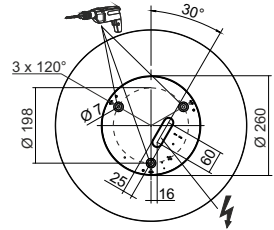

INSTRUCTION

32-2016

Basic Ball

312114.002

IP 40 IK10
 220 - 240 V / 0 Hz, 50 - 60 Hz

 3 x 2,5 mm²
 2,50 mm²

312114.002	D 630, H 630	LED	79 W	10,4 kg
Φ	EEK _{LED}	EEK	CRI	CCT
8100 lm	A+	A+	85	3000K
B10	B16	C10	C16	
9	15	15	25	20 A