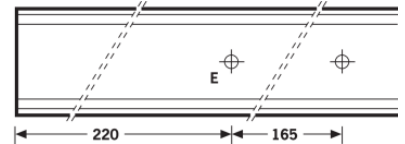

07650M/I/35-5LV/E-2,5 Tp

TOC: 5924700

Ausschreibungstext

Universal-Tragprofil für E-Line T5N/LED Einzelbeleuchten. Mit 5-Leiter-Durchgangsverdrahtung. Wärmebeständige Durchgangsverdrahtung mit Einzeladern, werksseitig komplett ausgeführt, Leitungsquerschnitt 2,5 mm². Stahlblech, unterverzinkt, mit silbergrauem Polyesterharzlack beschichtet. 1-längige Ausführung für 1 Geräteträger 1475 mm. Maße (L x B) 1475 mm x 63 mm, Höhe des Tragprofils 41 mm. Mit 5-poligem Buchsen-Steckerpaar zum elektrischen Schnellanschluss sowie berührungssicherem Abschluss der Leitungsenden. Mit je einem 5-poligen Trennsteckeroberteil pro Längeneinheit zur elektrischen Schnellverbindung der Geräteträger. Gewicht 1,6 kg.

Produktmerkmale und Kenndaten

Leuchtenfarbe	RAL9006 Weißaluminium
Polzahl	5LV
Schutzart	IP20
Schutzart Raumseitig	IP20
Schutzklasse	I
Länge-Netto	1.475 mm
Breite-Netto	63 mm
Höhe-Netto	41 mm
Gewicht	1,6 kg