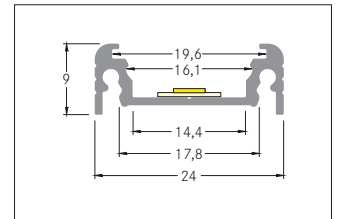

Anbauprofil P04-14

Artikel-Nr. 73602080

Anbauprofil P04-14, schwarz. . Material: Aluminium, .

Artikel-Nr.	73602080
Preis	2,20 €
Stand:	18.03.2020 00:52

Farbe	schwarz
Material	Aluminium
Länge	100 mm

Breite	24 mm
Höhe	9 mm