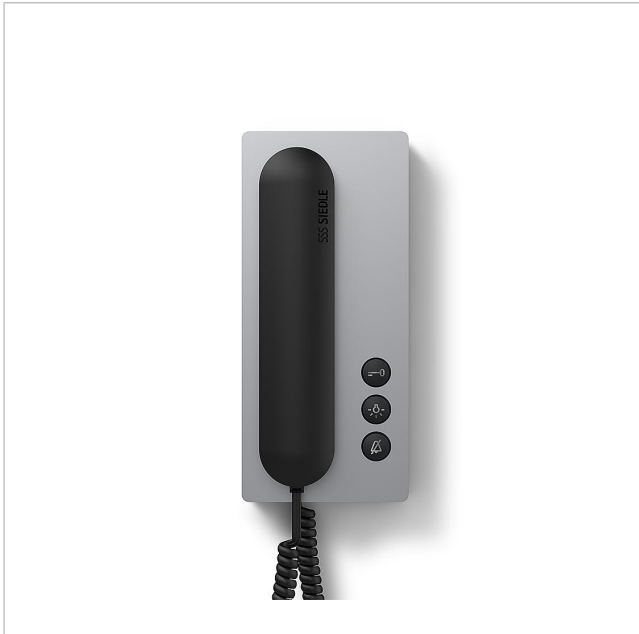

Bus-Telefon Standard
BTS 850-02 A/S

200041470-00

Produktbeschreibung

Bus-Telefon Standard für den Siedle In-Home-Bus.

Mit den Funktionen Rufen, Sprechen, Türöffnen, Licht und Etagenruf.

Leistungsmerkmale:

- Gehörschutz, Mithörsperre integriert
- Rufabschaltung mit Statusanzeige
- Parallelschaltung von max. 4 Bus-Telefonen Standard (Ab dem 3. Gerät ist das PRI 602-... USB und ZBVG 650-... zur Programmierung erforderlich).
- Rufunterscheidung für Etagenruf, 2 Türrufe und Internruf.
- Türöffnertaste
- Licht- und Rufabschalttaste frei konfigurierbar und doppelt belegbar.
- Rufgenerator mit 11 Ruftonfolgen, inkl. Gong
- Ruflautstärke in 5 Stufen einstellbar bis max. 83 dB(A)
- Türöffner-/Lichtfunktion jederzeit über Bus-Adern
- Türaufschaltung jederzeit möglich
- Zubehör-Anschaltrelais ZAR 850-... nachrüstbar z. B. zur Anschaltung eines zusätzlichen Signalgerätes.
- Grundplatte mit Anschlussklemmen vorinstallierbar.
- Mit dem Tischzubehör ZTS 800-... als Tischgerät einsetzbar.

Technische Daten

Betriebsspannung:	über In-Home-Bus
Abmessungen (mm) B x H x T:	91 x 201 x 46