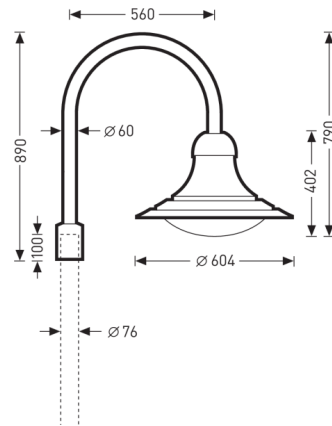

09300K/1/76

TOC: 6020400

Ausschreibungstext

Mastaufsatz, 1fach. Für Leuchtentyp 9301K...
Mastaufsatz aus Aluminiumrohr und
Druckgusskomponenten, Farbe tiefschwarz,
ähnlich RAL 9005, pulverbeschichtet,
hochwetterfest. Für Leuchtentyp 9301K...
Gewicht 5,9 kg.

Produktmerkmale und Kenndaten

Leuchtenfarbe	RAL9005 Tiefschwarz
Länge-Netto	696 mm
Breite-Netto	170 mm
Höhe-Netto	890 mm
Gewicht	5,9 kg