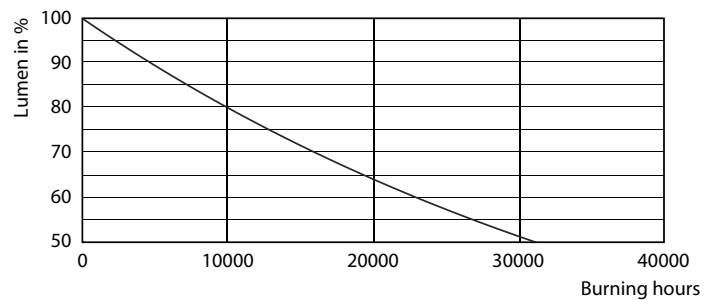

Lebensdauer

LEDbulb 60W E14 827 FR B38

LEDbulb 60W E14 827 FR B38