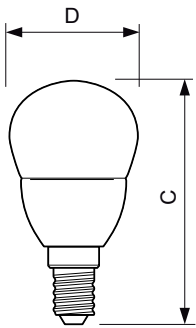

Produkt Daten

Allgemeine Eigenschaften	
Sockel	E14 [E14]
RoHS-Zeichen	RoHS mark
Nennlebensdauer (Nom)	15000 h
Schaltzyklus	50000X
Technischer Typ	5.5-40W

Lichttechnische Daten	
Farbcode	827 [CCT von 2700 K]
Lichtstrom (Nom)	470 lm
Nennlichtstrom (Nom)	470 lm
Lichtfarbe	Warmweiß (WW)
Ähnlichste Farbtemperatur (Nom)	2700 K
Nennlichtausbeute (Nom)	90,91 lm/W
Farbkonsistenz	<6
Farbwiedergabeindex (Nom.)	80

Abmessungsskizzen

LED ND 5.5-40W E14 827 220-240V P45 CL

Product	D	C
Corepro lustre ND 5.5-40W E14 827 P45 CL	45 mm	88 mm

Photometrische Daten

CorePro LEDlustre 40W E14 827 CL P45 ND

CorePro LED Kerzen-und Tropfenlampenform