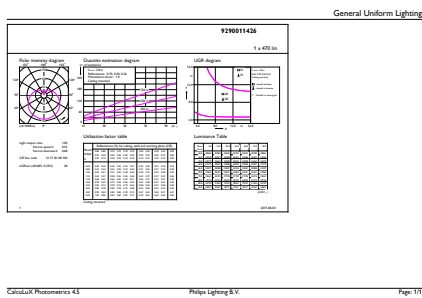

Produkt Daten

Allgemeine Eigenschaften	
Sockel	E14 [E14]
RoHS-Zeichen	RoHS mark
Nennlebensdauer (Nom)	15000 h
Schaltzyklus	50000X
Technischer Typ	5.5-40W

Lichttechnische Daten	
Farbcode	827 [CCT von 2700 K]
Lichtstrom (Nom)	470 lm
Nennlichtstrom (Nom)	470 lm
Lichtfarbe	Warmweiß (WW)
Ähnlichste Farbtemperatur (Nom)	2700 K
Nennlichtausbeute (Nom)	90,91 lm/W
Farbkonsistenz	<6
Farbwiedergabeindex (Nom.)	80

Abmessungsskizzen

LED ND 5.5-40W E14 827 220-240V P45 CL

Product	D	C
Corepro lustre ND 5.5-40W E14 827 P45 CL	45 mm	88 mm

Photometrische Daten

CorePro LEDlustre 40W E14 827 CL P45 ND

CorePro LED Kerzen-und Tropfenlampenform