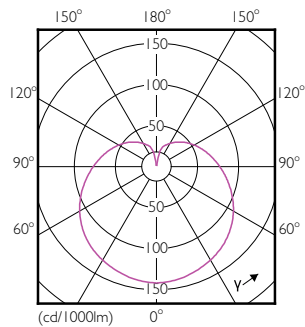

Produkt Daten

Allgemeine Eigenschaften	
Sockel	E14 [E14]
RoHS-Zeichen	RoHS mark
Nennlebensdauer (Nom)	15000 h
Schaltzyklus	50000X
Technischer Typ	5.5-40W

Lichttechnische Daten	
Farbcode	827 [CCT von 2700 K]
Lichtstrom (Nom)	470 lm
Nennlichtstrom (Nom)	470 lm
Lichtfarbe	Warmweiß (WW)
Ähnlichste Farbtemperatur (Nom)	2700 K
Nennlichtausbeute (Nom)	90,91 lm/W
Farbkonsistenz	<6
Farbwiedergabeindex (Nom.)	80

Temperaturkenndaten	
Gehäusetemperatur (max)	85 °C

CorePro LED Kerzen- und Tropfenlampenform

Dimmen	
Dimmbar	Nein
Mechanische Kenndaten	
Kolbenausführung	Klar (CL)
Zulassungen und Anwendungseigenschaften	
Energieeffizienz-Label (EEL)	A+
Energieverbrauch kWh/1.000 Std.	6 kWh
Produktdaten	
Gesamt-Produktcode	871869645483100

Abmessungsskizzen

LED ND 5.5-40W E14 827 220-240V P45 CL

Product	D	C
Corepro lustre ND 5.5-40W E14 827 P45 CL	45 mm	88 mm

Photometrische Daten

CorePro LEDlustre 40W E14 827 CL P45 ND

CorePro LED Kerzen-und Tropfenlampenform