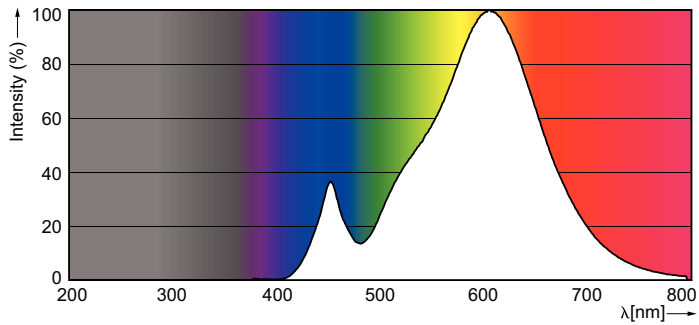

CorePro LED Kerzen-und Tropfenlampenform

Photometrische Daten