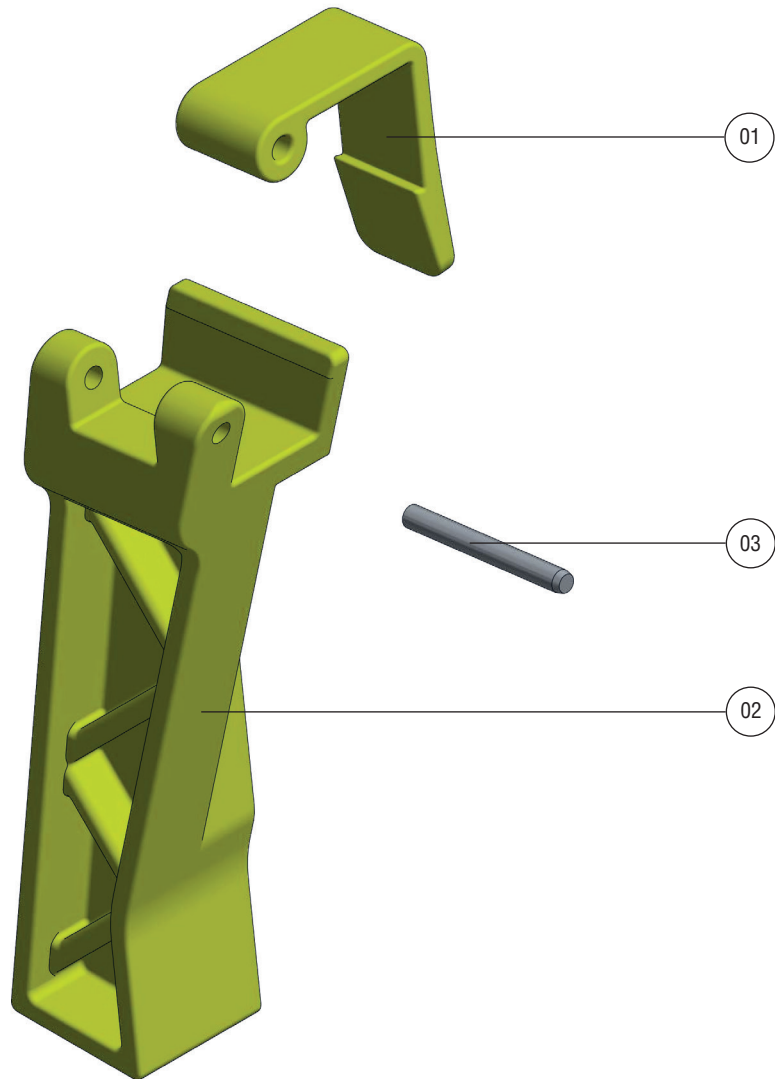

**ERSATZTEILLISTE**  
BESTELL-NR.: A90226

POSITION	BEZEICHNUNG	BESTELL-NR.	
	CLOU UP (1 Stück)	A90226-0A	PG 5.1
01	Verriegelung CLOU UP	A9022602	PG 5.1
02	Fuß CLOU UP	A9022601	PG 5.1
03	Zylinderstift 5x45 mm	A9022603	PG 5.1