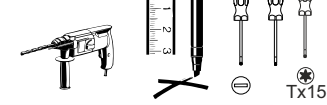

INSTRUCTION

Serie: Quadrat | Wand- und Deckenleuchte

IP44
 IP43
 TC-DEL
 E27
 CE
 F 220-240V / 50-60 Hz
 3 x 1,5mm²
 1,5mm² - 2,5mm²

21127.00X	L 190, B 190, H 100	180	E27	60W	1,10 Kg
21128.00X	L 240, B 240, H 110	225	E27	75W	1,65 Kg
21128.92X	L 240, B 240, H 110	225	TC-D	13W	2,12 Kg
211242.802.79	L 250, B 250, H 110	225	2 x TC-DEL	18W	2,04 Kg
211241.862.79	L 250, B 250, H 110	225	TC-F	24W	1,67 Kg
21129.00X	L 280, B 280, H 120	269	2 x E27	60W	2,50 Kg
211248.802.79	L 300, B 300, H 120	269	2 x TC-DEL	26W	2,89 Kg
20127.00X	L 190, B 190, H 100	180	E27	60W	1,50 Kg
20128.00X	L 240, B 240, H 110	225	E27	75W	1,67 Kg
20128.003LED	L 240, B 240, H 110	225	E27 / LED	9,5W	1,82 Kg
20128.92X	L 240, B 240, H 110	225	TC-D	13W	2,11 Kg
20129.00X	L 280, B 280, H 120	269	E27	60W	2,56 Kg
20172.00X	L 280, B 280, H 120	269	E27	100W	1,78 Kg
20129.922.79	L 280, B 280, H 120	269	TC-DEL	13W	2,60 Kg
20129.96X.79	L 280, B 280, H 120	269	TC-DEL	18W	2,60 Kg
22145.00X	L 180, B 180, H 110	180	E27	60W	0,67 Kg
22145.92X	L 180, B 180, H 110	180	TC-D	13W	1,10 Kg
22146.00X	L 226, B 226, H 110	225	E27	75W	0,80 Kg
22146.00XLED	L 226, B 226, H 110	225	E27 / LED	9,5W	0,95 Kg
22148.00X	L 270, B 270, H 115	269	2 x E27	60W	0,93 Kg
22130.00X	L 270, B 270, H 115	269	E27	100W	0,85 Kg
22148.80X	L 270, B 270, H 115	269	TC	9W	1,33 Kg
22148.96X.79	L 270, B 270, H 115	269	TC-DEL	18W	1,08 Kg
22148.95X.79	L 270, B 270, H 115	269	TC-DEL	26W	1,14 Kg

05-21127	L 190, B 190, H 86	0,70 Kg
05-21128	L 240, B 240, H 95	1,20 Kg
05-211168.002	L 250, B 250, H 95	1,60 Kg
05-21129	L 280, B 280, H 106	1,82 Kg
05-211172.002	L 300, B 300, H 104	1,58 Kg
05-20127	L 190, B 190, H 86	0,60 Kg
05-20128	L 240, B 240, H 95	0,90 Kg
05-20129	L 280, B 280, H 106	1,16 Kg
08-22145	L 180, B 180, H 85	0,30 Kg
08-22146	L 226, B 226, H 88	0,35 Kg
08-22148	L 270, B 270, H 94	0,22 Kg

L 180 x B 180
L 190 x B 190

L 226 x B 226
L 240 x B 240
L 250 x B 250

L 270 x B 270
L 280 x B 280
L 300 x B 300

1

2

3

4

5