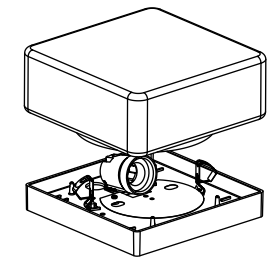

INSTRUCTION

Serie: Quadrat | Wand- und Deckenleuchte

IP44
 IP43
 TC-DEL
 E27
 CE
 F 220-240V / 50-60 Hz
 3 x 1,5mm²
 1,5mm² - 2,5mm²

21127.00X	L 190, B 190, H 100	180	E27	60W	1,10 Kg
21128.00X	L 240, B 240, H 110	225	E27	75W	1,65 Kg
21128.92X	L 240, B 240, H 110	225	TC-D	13W	2,12 Kg
211242.802.79	L 250, B 250, H 110	225	2 x TC-DEL	18W	2,04 Kg
211241.862.79	L 250, B 250, H 110	225	TC-F	24W	1,67 Kg
21129.00X	L 280, B 280, H 120	269	2 x E27	60W	2,50 Kg
211248.802.79	L 300, B 300, H 120	269	2 x TC-DEL	26W	2,89 Kg
20127.00X	L 190, B 190, H 100	180	E27	60W	1,50 Kg
20128.00X	L 240, B 240, H 110	225	E27	75W	1,67 Kg
20128.003LED	L 240, B 240, H 110	225	E27 / LED	9,5W	1,82 Kg
20128.92X	L 240, B 240, H 110	225	TC-D	13W	2,11 Kg
20129.00X	L 280, B 280, H 120	269	E27	60W	2,56 Kg
20172.00X	L 280, B 280, H 120	269	E27	100W	1,78 Kg
20129.922.79	L 280, B 280, H 120	269	TC-DEL	13W	2,60 Kg
20129.96X.79	L 280, B 280, H 120	269	TC-DEL	18W	2,60 Kg
22145.00X	L 180, B 180, H 110	180	E27	60W	0,67 Kg
22145.92X	L 180, B 180, H 110	180	TC-D	13W	1,10 Kg
22146.00X	L 226, B 226, H 110	225	E27	75W	0,80 Kg
22146.00XLED	L 226, B 226, H 110	225	E27 / LED	9,5W	0,95 Kg
22148.00X	L 270, B 270, H 115	269	2 x E27	60W	0,93 Kg
22130.00X	L 270, B 270, H 115	269	E27	100W	0,85 Kg
22148.80X	L 270, B 270, H 115	269	TC	9W	1,33 Kg
22148.96X.79	L 270, B 270, H 115	269	TC-DEL	18W	1,08 Kg
22148.95X.79	L 270, B 270, H 115	269	TC-DEL	26W	1,14 Kg

05-21127	L 190, B 190, H 86	0,70 Kg
05-21128	L 240, B 240, H 95	1,20 Kg
05-211168.002	L 250, B 250, H 95	1,60 Kg
05-21129	L 280, B 280, H 106	1,82 Kg
05-211172.002	L 300, B 300, H 104	1,58 Kg
05-20127	L 190, B 190, H 86	0,60 Kg
05-20128	L 240, B 240, H 95	0,90 Kg
05-20129	L 280, B 280, H 106	1,16 Kg
08-22145	L 180, B 180, H 85	0,30 Kg
08-22146	L 226, B 226, H 88	0,35 Kg
08-22148	L 270, B 270, H 94	0,22 Kg

L 180 x B 180
L 190 x B 190

L 226 x B 226
L 240 x B 240
L 250 x B 250

L 270 x B 270
L 280 x B 280
L 300 x B 300

1

2

3

4

5