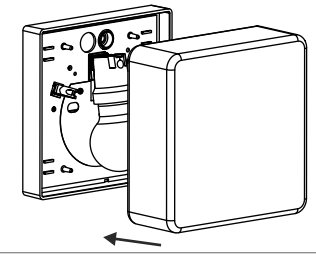

L 180 x B 180
L 190 x B 190

L 226 x B 226
L 240 x B 240
L 250 x B 250

L 270 x B 270
L 280 x B 280
L 300 x B 300

1

2

3

4

5

5.1

6

7

8