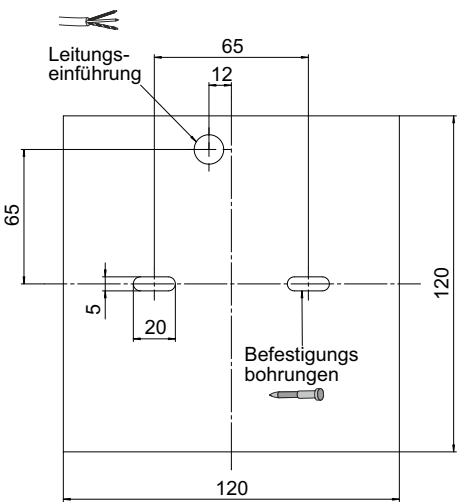

INSTRUCTION

Serie: Quadrat | Wand- und Deckenleuchte

IP44
 IP43
 TC-DEL
 E27
 CE
 F 220-240V / 50-60 Hz
 3 x 1,5mm²
 1,5mm² - 2,5mm²

21127.00X	L 190, B 190, H 100	180	E27	60W	1,10 Kg
21128.00X	L 240, B 240, H 110	225	E27	75W	1,65 Kg
21128.92X	L 240, B 240, H 110	225	TC-D	13W	2,12 Kg
211242.802.79	L 250, B 250, H 110	225	2 x TC-DEL	18W	2,04 Kg
211241.862.79	L 250, B 250, H 110	225	TC-F	24W	1,67 Kg
21129.00X	L 280, B 280, H 120	269	2 x E27	60W	2,50 Kg
211248.802.79	L 300, B 300, H 120	269	2 x TC-DEL	26W	2,89 Kg
20127.00X	L 190, B 190, H 100	180	E27	60W	1,50 Kg
20128.00X	L 240, B 240, H 110	225	E27	75W	1,67 Kg
20128.003LED	L 240, B 240, H 110	225	E27 / LED	9,5W	1,82 Kg
20128.92X	L 240, B 240, H 110	225	TC-D	13W	2,11 Kg
20129.00X	L 280, B 280, H 120	269	E27	60W	2,56 Kg
20172.00X	L 280, B 280, H 120	269	E27	100W	1,78 Kg
20129.922.79	L 280, B 280, H 120	269	TC-DEL	13W	2,60 Kg
20129.96X.79	L 280, B 280, H 120	269	TC-DEL	18W	2,60 Kg
22145.00X	L 180, B 180, H 110	180	E27	60W	0,67 Kg
22145.92X	L 180, B 180, H 110	180	TC-D	13W	1,10 Kg
22146.00X	L 226, B 226, H 110	225	E27	75W	0,80 Kg
22146.00XLED	L 226, B 226, H 110	225	E27 / LED	9,5W	0,95 Kg
22148.00X	L 270, B 270, H 115	269	2 x E27	60W	0,93 Kg
22130.00X	L 270, B 270, H 115	269	E27	100W	0,85 Kg
22148.80X	L 270, B 270, H 115	269	TC	9W	1,33 Kg
22148.96X.79	L 270, B 270, H 115	269	TC-DEL	18W	1,08 Kg
22148.95X.79	L 270, B 270, H 115	269	TC-DEL	26W	1,14 Kg

05-21127	L 190, B 190, H 86	0,70 Kg
05-21128	L 240, B 240, H 95	1,20 Kg
05-211168.002	L 250, B 250, H 95	1,60 Kg
05-21129	L 280, B 280, H 106	1,82 Kg
05-211172.002	L 300, B 300, H 104	1,58 Kg
05-20127	L 190, B 190, H 86	0,60 Kg
05-20128	L 240, B 240, H 95	0,90 Kg
05-20129	L 280, B 280, H 106	1,16 Kg
08-22145	L 180, B 180, H 85	0,30 Kg
08-22146	L 226, B 226, H 88	0,35 Kg
08-22148	L 270, B 270, H 94	0,22 Kg

L 180 x B 180
L 190 x B 190

L 226 x B 226
L 240 x B 240
L 250 x B 250

L 270 x B 270
L 280 x B 280
L 300 x B 300

1

2

3

4

5