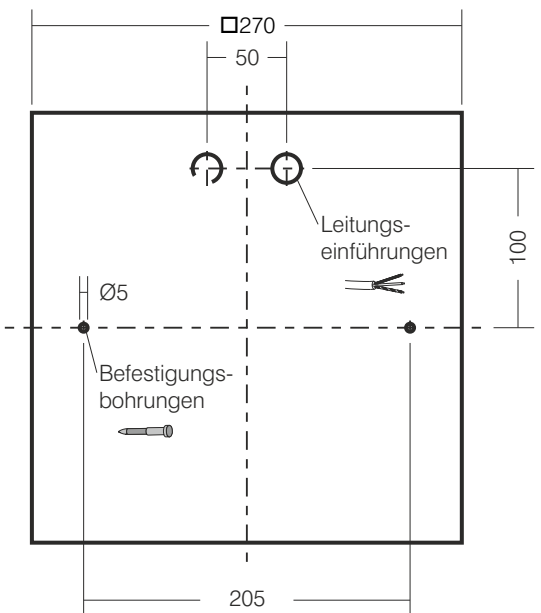

INSTRUCTION

Serie: Quadrat | Wand- und Deckenleuchte

IP44
 IP43
 TC-DEL
 E27
 CE
 F 220-240V / 50-60 Hz
 3 x 1,5mm²
 1,5mm² - 2,5mm²

21127.00X	L 190, B 190, H 100	180	E27	60W	1,10 Kg
21128.00X	L 240, B 240, H 110	225	E27	75W	1,65 Kg
21128.92X	L 240, B 240, H 110	225	TC-D	13W	2,12 Kg
211242.802.79	L 250, B 250, H 110	225	2 x TC-DEL	18W	2,04 Kg
211241.862.79	L 250, B 250, H 110	225	TC-F	24W	1,67 Kg
21129.00X	L 280, B 280, H 120	269	2 x E27	60W	2,50 Kg
211248.802.79	L 300, B 300, H 120	269	2 x TC-DEL	26W	2,89 Kg
20127.00X	L 190, B 190, H 100	180	E27	60W	1,50 Kg
20128.00X	L 240, B 240, H 110	225	E27	75W	1,67 Kg
20128.003LED	L 240, B 240, H 110	225	E27 / LED	9,5W	1,82 Kg
20128.92X	L 240, B 240, H 110	225	TC-D	13W	2,11 Kg
20129.00X	L 280, B 280, H 120	269	E27	60W	2,56 Kg
20172.00X	L 280, B 280, H 120	269	E27	100W	1,78 Kg
20129.922.79	L 280, B 280, H 120	269	TC-DEL	13W	2,60 Kg
20129.96X.79	L 280, B 280, H 120	269	TC-DEL	18W	2,60 Kg
22145.00X	L 180, B 180, H 110	180	E27	60W	0,67 Kg
22145.92X	L 180, B 180, H 110	180	TC-D	13W	1,10 Kg
22146.00X	L 226, B 226, H 110	225	E27	75W	0,80 Kg
22146.00XLED	L 226, B 226, H 110	225	E27 / LED	9,5W	0,95 Kg
22148.00X	L 270, B 270, H 115	269	2 x E27	60W	0,93 Kg
22130.00X	L 270, B 270, H 115	269	E27	100W	0,85 Kg
22148.80X	L 270, B 270, H 115	269	TC	9W	1,33 Kg
22148.96X.79	L 270, B 270, H 115	269	TC-DEL	18W	1,08 Kg
22148.95X.79	L 270, B 270, H 115	269	TC-DEL	26W	1,14 Kg

05-21127	L 190, B 190, H 86	0,70 Kg
05-21128	L 240, B 240, H 95	1,20 Kg
05-211168.002	L 250, B 250, H 95	1,60 Kg
05-21129	L 280, B 280, H 106	1,82 Kg
05-211172.002	L 300, B 300, H 104	1,58 Kg
05-20127	L 190, B 190, H 86	0,60 Kg
05-20128	L 240, B 240, H 95	0,90 Kg
05-20129	L 280, B 280, H 106	1,16 Kg
08-22145	L 180, B 180, H 85	0,30 Kg
08-22146	L 226, B 226, H 88	0,35 Kg
08-22148	L 270, B 270, H 94	0,22 Kg

L 180 x B 180
L 190 x B 190

L 226 x B 226
L 240 x B 240
L 250 x B 250

L 270 x B 270
L 280 x B 280
L 300 x B 300

1

2

3

4

5