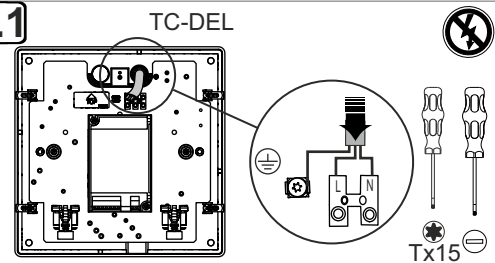

L 180 x B 180
L 190 x B 190

L 226 x B 226
L 240 x B 240
L 250 x B 250

L 270 x B 270
L 280 x B 280
L 300 x B 300

1

2

3

4

5

5.1

6

7

8