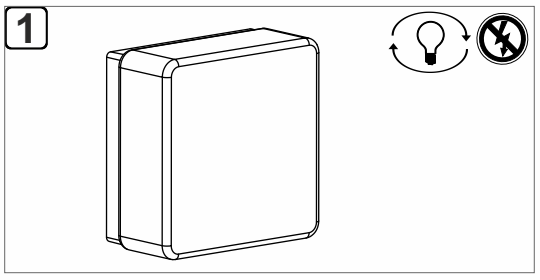

INSTRUCTION

Serie: Quadrat | Wand- und Deckenleuchte

IP44
 IP43
 TC-DEL
 E27
 CE
 F 220-240V / 50-60 Hz
 3 x 1,5mm²
 1,5mm² - 2,5mm²

21127.00X	L 190, B 190, H 100	180	E27	60W	1,10 Kg
21128.00X	L 240, B 240, H 110	225	E27	75W	1,65 Kg
21128.92X	L 240, B 240, H 110	225	TC-D	13W	2,12 Kg
211242.802.79	L 250, B 250, H 110	225	2 x TC-DEL	18W	2,04 Kg
211241.862.79	L 250, B 250, H 110	225	TC-F	24W	1,67 Kg
21129.00X	L 280, B 280, H 120	269	2 x E27	60W	2,50 Kg
211248.802.79	L 300, B 300, H 120	269	2 x TC-DEL	26W	2,89 Kg
20127.00X	L 190, B 190, H 100	180	E27	60W	1,50 Kg
20128.00X	L 240, B 240, H 110	225	E27	75W	1,67 Kg
20128.003LED	L 240, B 240, H 110	225	E27 / LED	9,5W	1,82 Kg
20128.92X	L 240, B 240, H 110	225	TC-D	13W	2,11 Kg
20129.00X	L 280, B 280, H 120	269	E27	60W	2,56 Kg
20172.00X	L 280, B 280, H 120	269	E27	100W	1,78 Kg
20129.922.79	L 280, B 280, H 120	269	TC-DEL	13W	2,60 Kg
20129.96X.79	L 280, B 280, H 120	269	TC-DEL	18W	2,60 Kg
22145.00X	L 180, B 180, H 110	180	E27	60W	0,67 Kg
22145.92X	L 180, B 180, H 110	180	TC-D	13W	1,10 Kg
22146.00X	L 226, B 226, H 110	225	E27	75W	0,80 Kg
22146.00XLED	L 226, B 226, H 110	225	E27 / LED	9,5W	0,95 Kg
22148.00X	L 270, B 270, H 115	269	2 x E27	60W	0,93 Kg
22130.00X	L 270, B 270, H 115	269	E27	100W	0,85 Kg
22148.80X	L 270, B 270, H 115	269	TC	9W	1,33 Kg
22148.96X.79	L 270, B 270, H 115	269	TC-DEL	18W	1,08 Kg
22148.95X.79	L 270, B 270, H 115	269	TC-DEL	26W	1,14 Kg

05-21127	L 190, B 190, H 86	0,70 Kg
05-21128	L 240, B 240, H 95	1,20 Kg
05-211168.002	L 250, B 250, H 95	1,60 Kg
05-21129	L 280, B 280, H 106	1,82 Kg
05-211172.002	L 300, B 300, H 104	1,58 Kg
05-20127	L 190, B 190, H 86	0,60 Kg
05-20128	L 240, B 240, H 95	0,90 Kg
05-20129	L 280, B 280, H 106	1,16 Kg
08-22145	L 180, B 180, H 85	0,30 Kg
08-22146	L 226, B 226, H 88	0,35 Kg
08-22148	L 270, B 270, H 94	0,22 Kg

L 180 x B 180
L 190 x B 190

L 226 x B 226
L 240 x B 240
L 250 x B 250

L 270 x B 270
L 280 x B 280
L 300 x B 300

1

2

3

4

5