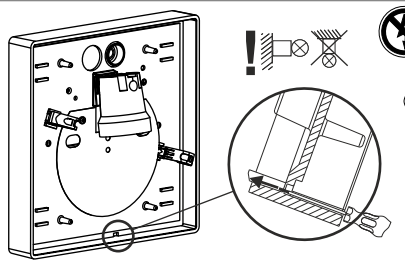

INSTRUCTION

Serie: Quadrat | Wand- und Deckenleuchte

IP44
 IP43
 TC-DEL
 E27
 CE
 F 220-240V / 50-60 Hz
 3 x 1,5mm²
 1,5mm² - 2,5mm²

21127.00X	L 190, B 190, H 100	180	E27	60W	1,10 Kg
21128.00X	L 240, B 240, H 110	225	E27	75W	1,65 Kg
21128.92X	L 240, B 240, H 110	225	TC-D	13W	2,12 Kg
211242.802.79	L 250, B 250, H 110	225	2 x TC-DEL	18W	2,04 Kg
211241.862.79	L 250, B 250, H 110	225	TC-F	24W	1,67 Kg
21129.00X	L 280, B 280, H 120	269	2 x E27	60W	2,50 Kg
211248.802.79	L 300, B 300, H 120	269	2 x TC-DEL	26W	2,89 Kg
20127.00X	L 190, B 190, H 100	180	E27	60W	1,50 Kg
20128.00X	L 240, B 240, H 110	225	E27	75W	1,67 Kg
20128.003LED	L 240, B 240, H 110	225	E27 / LED	9,5W	1,82 Kg
20128.92X	L 240, B 240, H 110	225	TC-D	13W	2,11 Kg
20129.00X	L 280, B 280, H 120	269	E27	60W	2,56 Kg
20172.00X	L 280, B 280, H 120	269	E27	100W	1,78 Kg
20129.922.79	L 280, B 280, H 120	269	TC-DEL	13W	2,60 Kg
20129.96X.79	L 280, B 280, H 120	269	TC-DEL	18W	2,60 Kg
22145.00X	L 180, B 180, H 110	180	E27	60W	0,67 Kg
22145.92X	L 180, B 180, H 110	180	TC-D	13W	1,10 Kg
22146.00X	L 226, B 226, H 110	225	E27	75W	0,80 Kg
22146.00XLED	L 226, B 226, H 110	225	E27 / LED	9,5W	0,95 Kg
22148.00X	L 270, B 270, H 115	269	2 x E27	60W	0,93 Kg
22130.00X	L 270, B 270, H 115	269	E27	100W	0,85 Kg
22148.80X	L 270, B 270, H 115	269	TC	9W	1,33 Kg
22148.96X.79	L 270, B 270, H 115	269	TC-DEL	18W	1,08 Kg
22148.95X.79	L 270, B 270, H 115	269	TC-DEL	26W	1,14 Kg

05-21127	L 190, B 190, H 86	0,70 Kg
05-21128	L 240, B 240, H 95	1,20 Kg
05-211168.002	L 250, B 250, H 95	1,60 Kg
05-21129	L 280, B 280, H 106	1,82 Kg
05-211172.002	L 300, B 300, H 104	1,58 Kg
05-20127	L 190, B 190, H 86	0,60 Kg
05-20128	L 240, B 240, H 95	0,90 Kg
05-20129	L 280, B 280, H 106	1,16 Kg
08-22145	L 180, B 180, H 85	0,30 Kg
08-22146	L 226, B 226, H 88	0,35 Kg
08-22148	L 270, B 270, H 94	0,22 Kg

L 180 x B 180
L 190 x B 190

L 226 x B 226
L 240 x B 240
L 250 x B 250

L 270 x B 270
L 280 x B 280
L 300 x B 300

1

2

3

4

5