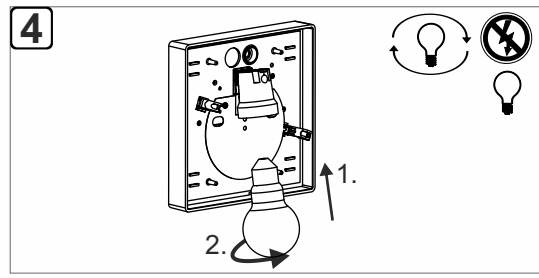

INSTRUCTION

Serie: Quadrat | Wand- und Deckenleuchte

IP44
 IP43
 TC-DEL
 E27
 CE
 F 220-240V / 50-60 Hz
 3 x 1,5mm²
 1,5mm² - 2,5mm²

21127.00X	L 190, B 190, H 100	180	E27	60W	1,10 Kg
21128.00X	L 240, B 240, H 110	225	E27	75W	1,65 Kg
21128.92X	L 240, B 240, H 110	225	TC-D	13W	2,12 Kg
211242.802.79	L 250, B 250, H 110	225	2 x TC-DEL	18W	2,04 Kg
211241.862.79	L 250, B 250, H 110	225	TC-F	24W	1,67 Kg
21129.00X	L 280, B 280, H 120	269	2 x E27	60W	2,50 Kg
211248.802.79	L 300, B 300, H 120	269	2 x TC-DEL	26W	2,89 Kg
20127.00X	L 190, B 190, H 100	180	E27	60W	1,50 Kg
20128.00X	L 240, B 240, H 110	225	E27	75W	1,67 Kg
20128.003LED	L 240, B 240, H 110	225	E27 / LED	9,5W	1,82 Kg
20128.92X	L 240, B 240, H 110	225	TC-D	13W	2,11 Kg
20129.00X	L 280, B 280, H 120	269	E27	60W	2,56 Kg
20172.00X	L 280, B 280, H 120	269	E27	100W	1,78 Kg
20129.922.79	L 280, B 280, H 120	269	TC-DEL	13W	2,60 Kg
20129.96X.79	L 280, B 280, H 120	269	TC-DEL	18W	2,60 Kg
22145.00X	L 180, B 180, H 110	180	E27	60W	0,67 Kg
22145.92X	L 180, B 180, H 110	180	TC-D	13W	1,10 Kg
22146.00X	L 226, B 226, H 110	225	E27	75W	0,80 Kg
22146.00XLED	L 226, B 226, H 110	225	E27 / LED	9,5W	0,95 Kg
22148.00X	L 270, B 270, H 115	269	2 x E27	60W	0,93 Kg
22130.00X	L 270, B 270, H 115	269	E27	100W	0,85 Kg
22148.80X	L 270, B 270, H 115	269	TC	9W	1,33 Kg
22148.96X.79	L 270, B 270, H 115	269	TC-DEL	18W	1,08 Kg
22148.95X.79	L 270, B 270, H 115	269	TC-DEL	26W	1,14 Kg

05-21127	L 190, B 190, H 86	0,70 Kg
05-21128	L 240, B 240, H 95	1,20 Kg
05-211168.002	L 250, B 250, H 95	1,60 Kg
05-21129	L 280, B 280, H 106	1,82 Kg
05-211172.002	L 300, B 300, H 104	1,58 Kg
05-20127	L 190, B 190, H 86	0,60 Kg
05-20128	L 240, B 240, H 95	0,90 Kg
05-20129	L 280, B 280, H 106	1,16 Kg
08-22145	L 180, B 180, H 85	0,30 Kg
08-22146	L 226, B 226, H 88	0,35 Kg
08-22148	L 270, B 270, H 94	0,22 Kg