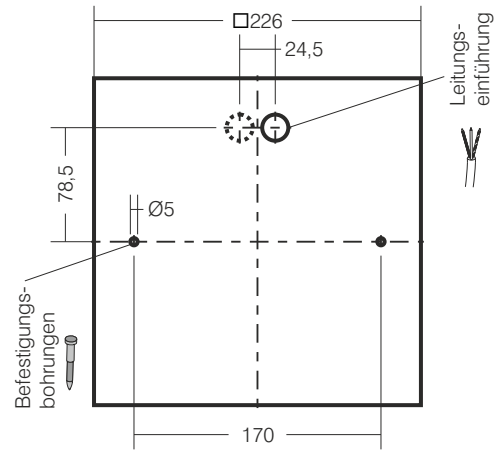

INSTRUCTION

Serie: Quadrat | Wand- und Deckenleuchte

IP44
 IP43
 TC-DEL
 E27
 CE
 F 220-240V / 50-60 Hz
 3 x 1,5mm²
 1,5mm² - 2,5mm²

21127.00X	L 190, B 190, H 100	180	E27	60W	1,10 Kg
21128.00X	L 240, B 240, H 110	225	E27	75W	1,65 Kg
21128.92X	L 240, B 240, H 110	225	TC-D	13W	2,12 Kg
211242.802.79	L 250, B 250, H 110	225	2 x TC-DEL	18W	2,04 Kg
211241.862.79	L 250, B 250, H 110	225	TC-F	24W	1,67 Kg
21129.00X	L 280, B 280, H 120	269	2 x E27	60W	2,50 Kg
211248.802.79	L 300, B 300, H 120	269	2 x TC-DEL	26W	2,89 Kg
20127.00X	L 190, B 190, H 100	180	E27	60W	1,50 Kg
20128.00X	L 240, B 240, H 110	225	E27	75W	1,67 Kg
20128.003LED	L 240, B 240, H 110	225	E27 / LED	9,5W	1,82 Kg
20128.92X	L 240, B 240, H 110	225	TC-D	13W	2,11 Kg
20129.00X	L 280, B 280, H 120	269	E27	60W	2,56 Kg
20172.00X	L 280, B 280, H 120	269	E27	100W	1,78 Kg
20129.922.79	L 280, B 280, H 120	269	TC-DEL	13W	2,60 Kg
20129.96X.79	L 280, B 280, H 120	269	TC-DEL	18W	2,60 Kg
22145.00X	L 180, B 180, H 110	180	E27	60W	0,67 Kg
22145.92X	L 180, B 180, H 110	180	TC-D	13W	1,10 Kg
22146.00X	L 226, B 226, H 110	225	E27	75W	0,80 Kg
22146.00XLED	L 226, B 226, H 110	225	E27 / LED	9,5W	0,95 Kg
22148.00X	L 270, B 270, H 115	269	2 x E27	60W	0,93 Kg
22130.00X	L 270, B 270, H 115	269	E27	100W	0,85 Kg
22148.80X	L 270, B 270, H 115	269	TC	9W	1,33 Kg
22148.96X.79	L 270, B 270, H 115	269	TC-DEL	18W	1,08 Kg
22148.95X.79	L 270, B 270, H 115	269	TC-DEL	26W	1,14 Kg

05-21127	L 190, B 190, H 86	0,70 Kg
05-21128	L 240, B 240, H 95	1,20 Kg
05-211168.002	L 250, B 250, H 95	1,60 Kg
05-21129	L 280, B 280, H 106	1,82 Kg
05-211172.002	L 300, B 300, H 104	1,58 Kg
05-20127	L 190, B 190, H 86	0,60 Kg
05-20128	L 240, B 240, H 95	0,90 Kg
05-20129	L 280, B 280, H 106	1,16 Kg
08-22145	L 180, B 180, H 85	0,30 Kg
08-22146	L 226, B 226, H 88	0,35 Kg
08-22148	L 270, B 270, H 94	0,22 Kg

L 180 x B 180
L 190 x B 190

L 226 x B 226
L 240 x B 240
L 250 x B 250

L 270 x B 270
L 280 x B 280
L 300 x B 300

1

2

3

4

5