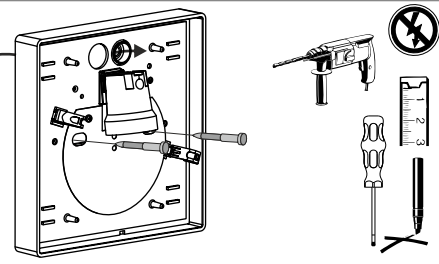

INSTRUCTION

Serie: Quadrat | Wand- und Deckenleuchte

IP44
 IP43
 TC-DEL
 E27
 CE
 F 220-240V / 50-60 Hz
 3 x 1,5mm²
 1,5mm² - 2,5mm²

21127.00X	L 190, B 190, H 100	180	E27	60W	1,10 Kg
21128.00X	L 240, B 240, H 110	225	E27	75W	1,65 Kg
21128.92X	L 240, B 240, H 110	225	TC-D	13W	2,12 Kg
211242.802.79	L 250, B 250, H 110	225	2 x TC-DEL	18W	2,04 Kg
211241.862.79	L 250, B 250, H 110	225	TC-F	24W	1,67 Kg
21129.00X	L 280, B 280, H 120	269	2 x E27	60W	2,50 Kg
211248.802.79	L 300, B 300, H 120	269	2 x TC-DEL	26W	2,89 Kg
20127.00X	L 190, B 190, H 100	180	E27	60W	1,50 Kg
20128.00X	L 240, B 240, H 110	225	E27	75W	1,67 Kg
20128.003LED	L 240, B 240, H 110	225	E27 / LED	9,5W	1,82 Kg
20128.92X	L 240, B 240, H 110	225	TC-D	13W	2,11 Kg
20129.00X	L 280, B 280, H 120	269	E27	60W	2,56 Kg
20172.00X	L 280, B 280, H 120	269	E27	100W	1,78 Kg
20129.922.79	L 280, B 280, H 120	269	TC-DEL	13W	2,60 Kg
20129.96X.79	L 280, B 280, H 120	269	TC-DEL	18W	2,60 Kg
22145.00X	L 180, B 180, H 110	180	E27	60W	0,67 Kg
22145.92X	L 180, B 180, H 110	180	TC-D	13W	1,10 Kg
22146.00X	L 226, B 226, H 110	225	E27	75W	0,80 Kg
22146.00XLED	L 226, B 226, H 110	225	E27 / LED	9,5W	0,95 Kg
22148.00X	L 270, B 270, H 115	269	2 x E27	60W	0,93 Kg
22130.00X	L 270, B 270, H 115	269	E27	100W	0,85 Kg
22148.80X	L 270, B 270, H 115	269	TC	9W	1,33 Kg
22148.96X.79	L 270, B 270, H 115	269	TC-DEL	18W	1,08 Kg
22148.95X.79	L 270, B 270, H 115	269	TC-DEL	26W	1,14 Kg

05-21127	L 190, B 190, H 86	0,70 Kg
05-21128	L 240, B 240, H 95	1,20 Kg
05-211168.002	L 250, B 250, H 95	1,60 Kg
05-21129	L 280, B 280, H 106	1,82 Kg
05-211172.002	L 300, B 300, H 104	1,58 Kg
05-20127	L 190, B 190, H 86	0,60 Kg
05-20128	L 240, B 240, H 95	0,90 Kg
05-20129	L 280, B 280, H 106	1,16 Kg
08-22145	L 180, B 180, H 85	0,30 Kg
08-22146	L 226, B 226, H 88	0,35 Kg
08-22148	L 270, B 270, H 94	0,22 Kg

L 180 x B 180
L 190 x B 190

L 226 x B 226
L 240 x B 240
L 250 x B 250

L 270 x B 270
L 280 x B 280
L 300 x B 300

1

2

3

4

5