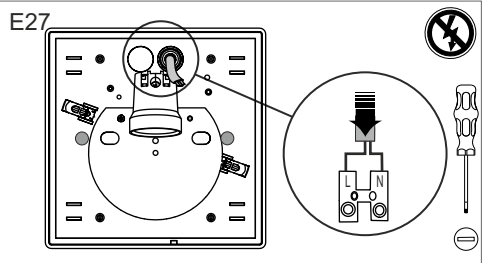

INSTRUCTION

Serie: Quadrat | Wand- und Deckenleuchte

IP44
 IP43
 TC-DEL
 E27
 CE
 F 220-240V / 50-60 Hz
 3 x 1,5mm²
 1,5mm² - 2,5mm²

21127.00X	L 190, B 190, H 100	180	E27	60W	1,10 Kg
21128.00X	L 240, B 240, H 110	225	E27	75W	1,65 Kg
21128.92X	L 240, B 240, H 110	225	TC-D	13W	2,12 Kg
211242.802.79	L 250, B 250, H 110	225	2 x TC-DEL	18W	2,04 Kg
211241.862.79	L 250, B 250, H 110	225	TC-F	24W	1,67 Kg
21129.00X	L 280, B 280, H 120	269	2 x E27	60W	2,50 Kg
211248.802.79	L 300, B 300, H 120	269	2 x TC-DEL	26W	2,89 Kg
20127.00X	L 190, B 190, H 100	180	E27	60W	1,50 Kg
20128.00X	L 240, B 240, H 110	225	E27	75W	1,67 Kg
20128.003LED	L 240, B 240, H 110	225	E27 / LED	9,5W	1,82 Kg
20128.92X	L 240, B 240, H 110	225	TC-D	13W	2,11 Kg
20129.00X	L 280, B 280, H 120	269	E27	60W	2,56 Kg
20172.00X	L 280, B 280, H 120	269	E27	100W	1,78 Kg
20129.922.79	L 280, B 280, H 120	269	TC-DEL	13W	2,60 Kg
20129.96X.79	L 280, B 280, H 120	269	TC-DEL	18W	2,60 Kg
22145.00X	L 180, B 180, H 110	180	E27	60W	0,67 Kg
22145.92X	L 180, B 180, H 110	180	TC-D	13W	1,10 Kg
22146.00X	L 226, B 226, H 110	225	E27	75W	0,80 Kg
22146.00XLED	L 226, B 226, H 110	225	E27 / LED	9,5W	0,95 Kg
22148.00X	L 270, B 270, H 115	269	2 x E27	60W	0,93 Kg
22130.00X	L 270, B 270, H 115	269	E27	100W	0,85 Kg
22148.80X	L 270, B 270, H 115	269	TC	9W	1,33 Kg
22148.96X.79	L 270, B 270, H 115	269	TC-DEL	18W	1,08 Kg
22148.95X.79	L 270, B 270, H 115	269	TC-DEL	26W	1,14 Kg

05-21127	L 190, B 190, H 86	0,70 Kg
05-21128	L 240, B 240, H 95	1,20 Kg
05-211168.002	L 250, B 250, H 95	1,60 Kg
05-21129	L 280, B 280, H 106	1,82 Kg
05-211172.002	L 300, B 300, H 104	1,58 Kg
05-20127	L 190, B 190, H 86	0,60 Kg
05-20128	L 240, B 240, H 95	0,90 Kg
05-20129	L 280, B 280, H 106	1,16 Kg
08-22145	L 180, B 180, H 85	0,30 Kg
08-22146	L 226, B 226, H 88	0,35 Kg
08-22148	L 270, B 270, H 94	0,22 Kg

L 180 x B 180
L 190 x B 190

L 226 x B 226
L 240 x B 240
L 250 x B 250

L 270 x B 270
L 280 x B 280
L 300 x B 300

1

2

3

4

5