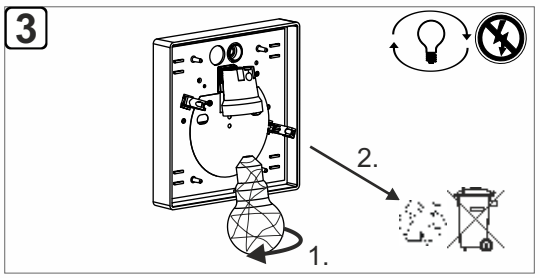

INSTRUCTION

Serie: Quadrat | Wand- und Deckenleuchte

IP44
 IP43
 TC-DEL
 E27
 CE
 F 220-240V / 50-60 Hz
 3 x 1,5mm²
 1,5mm² - 2,5mm²

21127.00X	L 190, B 190, H 100	180	E27	60W	1,10 Kg
21128.00X	L 240, B 240, H 110	225	E27	75W	1,65 Kg
21128.92X	L 240, B 240, H 110	225	TC-D	13W	2,12 Kg
211242.802.79	L 250, B 250, H 110	225	2 x TC-DEL	18W	2,04 Kg
211241.862.79	L 250, B 250, H 110	225	TC-F	24W	1,67 Kg
21129.00X	L 280, B 280, H 120	269	2 x E27	60W	2,50 Kg
211248.802.79	L 300, B 300, H 120	269	2 x TC-DEL	26W	2,89 Kg
20127.00X	L 190, B 190, H 100	180	E27	60W	1,50 Kg
20128.00X	L 240, B 240, H 110	225	E27	75W	1,67 Kg
20128.003LED	L 240, B 240, H 110	225	E27 / LED	9,5W	1,82 Kg
20128.92X	L 240, B 240, H 110	225	TC-D	13W	2,11 Kg
20129.00X	L 280, B 280, H 120	269	E27	60W	2,56 Kg
20172.00X	L 280, B 280, H 120	269	E27	100W	1,78 Kg
20129.922.79	L 280, B 280, H 120	269	TC-DEL	13W	2,60 Kg
20129.96X.79	L 280, B 280, H 120	269	TC-DEL	18W	2,60 Kg
22145.00X	L 180, B 180, H 110	180	E27	60W	0,67 Kg
22145.92X	L 180, B 180, H 110	180	TC-D	13W	1,10 Kg
22146.00X	L 226, B 226, H 110	225	E27	75W	0,80 Kg
22146.00XLED	L 226, B 226, H 110	225	E27 / LED	9,5W	0,95 Kg
22148.00X	L 270, B 270, H 115	269	2 x E27	60W	0,93 Kg
22130.00X	L 270, B 270, H 115	269	E27	100W	0,85 Kg
22148.80X	L 270, B 270, H 115	269	TC	9W	1,33 Kg
22148.96X.79	L 270, B 270, H 115	269	TC-DEL	18W	1,08 Kg
22148.95X.79	L 270, B 270, H 115	269	TC-DEL	26W	1,14 Kg

05-21127	L 190, B 190, H 86	0,70 Kg
05-21128	L 240, B 240, H 95	1,20 Kg
05-211168.002	L 250, B 250, H 95	1,60 Kg
05-21129	L 280, B 280, H 106	1,82 Kg
05-211172.002	L 300, B 300, H 104	1,58 Kg
05-20127	L 190, B 190, H 86	0,60 Kg
05-20128	L 240, B 240, H 95	0,90 Kg
05-20129	L 280, B 280, H 106	1,16 Kg
08-22145	L 180, B 180, H 85	0,30 Kg
08-22146	L 226, B 226, H 88	0,35 Kg
08-22148	L 270, B 270, H 94	0,22 Kg