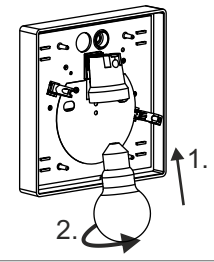

L 180 x B 180
L 190 x B 190

L 226 x B 226
L 240 x B 240
L 250 x B 250

L 270 x B 270
L 280 x B 280
L 300 x B 300

1

2

3

4

5

5.1

6

7

8