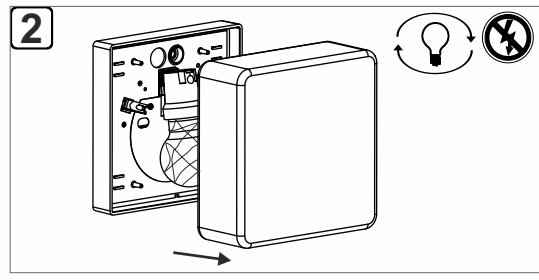

INSTRUCTION

Serie: Quadrat | Wand- und Deckenleuchte

IP44
 IP43
 TC-DEL
 E27
 CE
 F 220-240V / 50-60 Hz
 3 x 1,5mm²
 1,5mm² - 2,5mm²

21127.00X	L 190, B 190, H 100	180	E27	60W	1,10 Kg
21128.00X	L 240, B 240, H 110	225	E27	75W	1,65 Kg
21128.92X	L 240, B 240, H 110	225	TC-D	13W	2,12 Kg
211242.802.79	L 250, B 250, H 110	225	2 x TC-DEL	18W	2,04 Kg
211241.862.79	L 250, B 250, H 110	225	TC-F	24W	1,67 Kg
21129.00X	L 280, B 280, H 120	269	2 x E27	60W	2,50 Kg
211248.802.79	L 300, B 300, H 120	269	2 x TC-DEL	26W	2,89 Kg
20127.00X	L 190, B 190, H 100	180	E27	60W	1,50 Kg
20128.00X	L 240, B 240, H 110	225	E27	75W	1,67 Kg
20128.003LED	L 240, B 240, H 110	225	E27 / LED	9,5W	1,82 Kg
20128.92X	L 240, B 240, H 110	225	TC-D	13W	2,11 Kg
20129.00X	L 280, B 280, H 120	269	E27	60W	2,56 Kg
20172.00X	L 280, B 280, H 120	269	E27	100W	1,78 Kg
20129.922.79	L 280, B 280, H 120	269	TC-DEL	13W	2,60 Kg
20129.96X.79	L 280, B 280, H 120	269	TC-DEL	18W	2,60 Kg
22145.00X	L 180, B 180, H 110	180	E27	60W	0,67 Kg
22145.92X	L 180, B 180, H 110	180	TC-D	13W	1,10 Kg
22146.00X	L 226, B 226, H 110	225	E27	75W	0,80 Kg
22146.00XLED	L 226, B 226, H 110	225	E27 / LED	9,5W	0,95 Kg
22148.00X	L 270, B 270, H 115	269	2 x E27	60W	0,93 Kg
22130.00X	L 270, B 270, H 115	269	E27	100W	0,85 Kg
22148.80X	L 270, B 270, H 115	269	TC	9W	1,33 Kg
22148.96X.79	L 270, B 270, H 115	269	TC-DEL	18W	1,08 Kg
22148.95X.79	L 270, B 270, H 115	269	TC-DEL	26W	1,14 Kg

05-21127	L 190, B 190, H 86	0,70 Kg
05-21128	L 240, B 240, H 95	1,20 Kg
05-211168.002	L 250, B 250, H 95	1,60 Kg
05-21129	L 280, B 280, H 106	1,82 Kg
05-211172.002	L 300, B 300, H 104	1,58 Kg
05-20127	L 190, B 190, H 86	0,60 Kg
05-20128	L 240, B 240, H 95	0,90 Kg
05-20129	L 280, B 280, H 106	1,16 Kg
08-22145	L 180, B 180, H 85	0,30 Kg
08-22146	L 226, B 226, H 88	0,35 Kg
08-22148	L 270, B 270, H 94	0,22 Kg

L 180 x B 180
L 190 x B 190

L 226 x B 226
L 240 x B 240
L 250 x B 250

L 270 x B 270
L 280 x B 280
L 300 x B 300

1

2

3

4

5