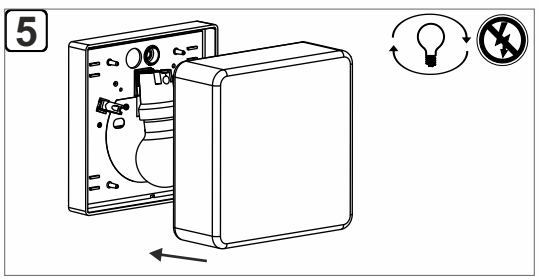

INSTRUCTION

Serie: Quadrat | Wand- und Deckenleuchte

IP44
 IP43
 TC-DEL
 E27
 CE
 F 220-240V / 50-60 Hz
 3 x 1,5mm²
 1,5mm² - 2,5mm²

21127.00X	L 190, B 190, H 100	180	E27	60W	1,10 Kg
21128.00X	L 240, B 240, H 110	225	E27	75W	1,65 Kg
21128.92X	L 240, B 240, H 110	225	TC-D	13W	2,12 Kg
211242.802.79	L 250, B 250, H 110	225	2 x TC-DEL	18W	2,04 Kg
211241.862.79	L 250, B 250, H 110	225	TC-F	24W	1,67 Kg
21129.00X	L 280, B 280, H 120	269	2 x E27	60W	2,50 Kg
211248.802.79	L 300, B 300, H 120	269	2 x TC-DEL	26W	2,89 Kg
20127.00X	L 190, B 190, H 100	180	E27	60W	1,50 Kg
20128.00X	L 240, B 240, H 110	225	E27	75W	1,67 Kg
20128.003LED	L 240, B 240, H 110	225	E27 / LED	9,5W	1,82 Kg
20128.92X	L 240, B 240, H 110	225	TC-D	13W	2,11 Kg
20129.00X	L 280, B 280, H 120	269	E27	60W	2,56 Kg
20172.00X	L 280, B 280, H 120	269	E27	100W	1,78 Kg
20129.922.79	L 280, B 280, H 120	269	TC-DEL	13W	2,60 Kg
20129.96X.79	L 280, B 280, H 120	269	TC-DEL	18W	2,60 Kg
22145.00X	L 180, B 180, H 110	180	E27	60W	0,67 Kg
22145.92X	L 180, B 180, H 110	180	TC-D	13W	1,10 Kg
22146.00X	L 226, B 226, H 110	225	E27	75W	0,80 Kg
22146.00XLED	L 226, B 226, H 110	225	E27 / LED	9,5W	0,95 Kg
22148.00X	L 270, B 270, H 115	269	2 x E27	60W	0,93 Kg
22130.00X	L 270, B 270, H 115	269	E27	100W	0,85 Kg
22148.80X	L 270, B 270, H 115	269	TC	9W	1,33 Kg
22148.96X.79	L 270, B 270, H 115	269	TC-DEL	18W	1,08 Kg
22148.95X.79	L 270, B 270, H 115	269	TC-DEL	26W	1,14 Kg

05-21127	L 190, B 190, H 86	0,70 Kg
05-21128	L 240, B 240, H 95	1,20 Kg
05-211168.002	L 250, B 250, H 95	1,60 Kg
05-21129	L 280, B 280, H 106	1,82 Kg
05-211172.002	L 300, B 300, H 104	1,58 Kg
05-20127	L 190, B 190, H 86	0,60 Kg
05-20128	L 240, B 240, H 95	0,90 Kg
05-20129	L 280, B 280, H 106	1,16 Kg
08-22145	L 180, B 180, H 85	0,30 Kg
08-22146	L 226, B 226, H 88	0,35 Kg
08-22148	L 270, B 270, H 94	0,22 Kg

L 180 x B 180
L 190 x B 190

L 226 x B 226
L 240 x B 240
L 250 x B 250

L 270 x B 270
L 280 x B 280
L 300 x B 300

1

2

3

4

5