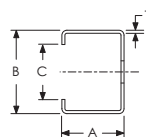

Konsole - E2 Schiene – CE224H0300EG (597510)

- Gelocht, kaltgewalzt
- Rückplatte mit Langloch

| | |
|---------------------------|----------------------------|
| Teilenummer | CE224H0300EG |
| Artikel nummer | 597510 |
| Material | Stahl |
| Oberfläche | elektrolytische Verzinkung |
| Länge (L) | 300 mm |
| Höhe (H) | 120 mm |
| Breite (W) | 40 mm |
| Dicke (T) | 2,4 mm |
| A | 20 mm |
| B | 34 mm |
| C | 15,5 mm |
| D | 50 mm |
| E | 4 mm |
| X | 11 x 18 mm |
| Y | 11 x 27 mm |
| Lochgröße (HS) | 5 mm |
| Standard Verpackungsmenge | 20 pc |
| UPC | 78285683134 |
| EAN-13 | 8711893007886 |