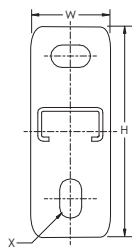

Konsole - E2 Schiene – CE224H0300EG (597510)

- Gelocht, kaltgewalzt
- Rückplatte mit Langloch

| | |
|---------------------------|----------------------------|
| Teilenummer | CE224H0300EG |
| Artikel nummer | 597510 |
| Material | Stahl |
| Oberfläche | elektrolytische Verzinkung |
| Länge (L) | 300 mm |
| Höhe (H) | 120 mm |
| Breite (W) | 40 mm |
| Dicke (T) | 2,4 mm |
| A | 20 mm |
| B | 34 mm |
| C | 15,5 mm |
| D | 50 mm |
| E | 4 mm |
| X | 11 x 18 mm |
| Y | 11 x 27 mm |
| Lochgröße (HS) | 5 mm |
| Standard Verpackungsmenge | 20 pc |
| UPC | 78285683134 |
| EAN-13 | 8711893007886 |