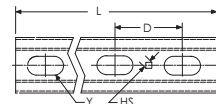

Konsole - E2 Schiene – CE224H0300EG (597510)

- Gelocht, kaltgewalzt
- Rückplatte mit Langloch

| | |
|---------------------------|----------------------------|
| Teilenummer | CE224H0300EG |
| Artikel nummer | 597510 |
| Material | Stahl |
| Oberfläche | elektrolytische Verzinkung |
| Länge (L) | 300 mm |
| Höhe (H) | 120 mm |
| Breite (W) | 40 mm |
| Dicke (T) | 2,4 mm |
| A | 20 mm |
| B | 34 mm |
| C | 15,5 mm |
| D | 50 mm |
| E | 4 mm |
| X | 11 x 18 mm |
| Y | 11 x 27 mm |
| Lochgröße (HS) | 5 mm |
| Standard Verpackungsmenge | 20 pc |
| UPC | 78285683134 |
| EAN-13 | 8711893007886 |