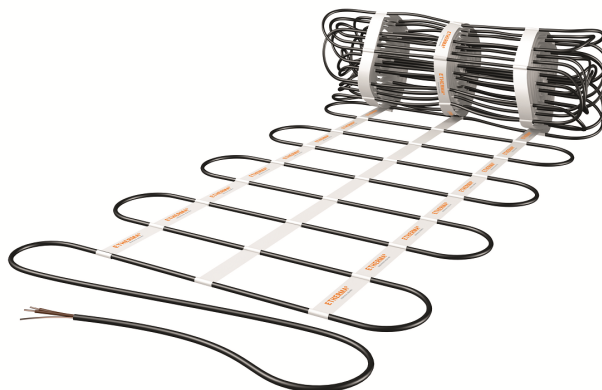

ETHERMA
Landesstraße 16
5302 Henndorf
Tel.: +4362147677
E-Mail: office@etherma.com
WWW: www.etherma.com

ETHERMA°
GENIALE WÄRME

Artikelnummer: 33153

Kurzbeschreibung: Fussbodenheizung für Estricheinbau, 10.70 m², 1.05 x 10.2 m, 1287 W, 230 V

Langbeschreibung: Die Fußbodenheizmatten RS werden je nach Tarifmodell des jeweiligen Energieversorgers als Direkt-, Teilspeicher- oder Speicherheizung verwendet. Die spezielle Verarbeitung ermöglicht eine zeitsparende und unkomplizierte Verlegung und die Matte liegt satt und planeben. Der Einbau erfolgt idealerweise in einem 2-lagigen Estrich. Das Schutzgeflecht ermöglicht den unkomplizierten Einbau in nassen Räumen. Die hochwertige Dipolheizleitung hat standardmäßig eine Anschlussleitung von 3 m (3x1.5 mm²), kann gegen Aufpreis in der gewünschten Länge produziert werden. Nenntemperatur: 90 °C, Schutzart: IP X7, Schutzmaßnahme: FI-Schutzschaltung 30 mA., Heizleiter nach VDE geprüft, CE konform, min. Biegeradius: 5 d.

Hersteller: ETHERMA

Herstellertypbezeichnung: 122-RGS4-105

EAN/GTIN: 9120054175514

Bestelleinheit: Stück

Klassifikationssystem: ETIM-7.0

Gruppe: Heizmatte

Merkmal	Wert	Einheit
Anwendung	Fußboden-Direktheizung	
Anschlussspannung	230	V
Anschlussleistung	1287 1287	W
Leistung	120	W/m ²
Heizleiterbelastung	18	W/m
Mit Trägermatte	false	
Fixierung des Heizleiters	Stege geklippt	
Anzahl der Kaltleiter	2	
Länge der Kaltleiter	3000	mm
Geeignet für Feuchtraum	true	
Geeignet als Freiflächenheizung	false	
Geeignet als Dachflächenheizung	false	
Fläche	10.7	m ²
Länge	10200	mm
Breite	1050	mm
Stärke	6	mm
Mit Regler	false	
Mit Raumthermostat	false	
Mit Bodentempertursensor	false	
Selbstklebend	false	