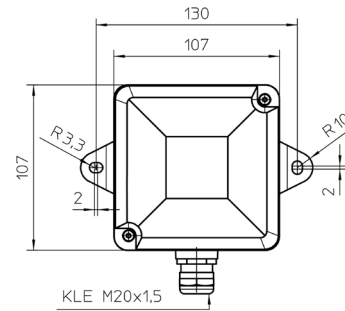

Betriebsarten

Pos. 0	2000 lm	Dauerlicht
Pos. 1	2000 lm	Blinklicht 0,5 s/0,5 s
Pos. 2	2000 lm	Blitzlicht 7x je 55ms/18 ms/1 sek. Pause
Pos. 3	1200 lm	Dauerlicht
Pos. 4	1200 lm	Blinklicht 0,5 s/0,5 s
Pos. 5	1200 lm	Blitzlicht 7x je 55ms/18ms/1sek. Pause
Pos. 6	800 lm	Dauerlicht
Pos. 7	800 lm	Blinklicht 0,5 s/0,5 s
Pos. 8		siehe Pos. 0
Pos. 9		siehe Pos. 1

Typ	Blitz-/Blink-/Dauerlicht	Blitzlicht	Blinklicht	Dauerlicht
800 lm	Ta ≥ -55 °C	Ta ≤ +75 °C	Ta ≤ +65 °C	Ta ≤ +55 °C
1200 lm	Ta ≥ -55 °C	Ta ≤ +75 °C	Ta ≤ +65 °C	Ta ≤ +55 °C
2000 lm	Ta ≥ -55 °C	Ta ≤ +75 °C	Ta ≤ +65 °C	Ta ≤ +45 °C

Typ	Lichtstrom	Eingangsspannung	Stromaufnahme
BLK-Super-LED	800 lm	18-35 VDC	510 mA
BLK-Super-LED	1200 lm	18-35 VDC	750 mA
BLK-Super-LED	2000 lm	18-35 VDC	1230 mA
BLK-Super-LED	800 lm	85-264 VAC	180 mA
BLK-Super-LED	1200 lm	85-264 VAC	250 mA
BLK-Super-LED	2000 lm	85-264 VAC	400 mA

Übersicht (Angaben in mm)

Bestelldaten

* Die vollständige Artikelnummer ergibt sich durch Anhängen des Farbcodes der nebenstehenden Farben an unten genannte Art.-Nr.

Typ	Bezeichnung	Eingangsspannung U_e	Toleranz U_e	Art.-Nr
BLK Super LED	Signalleuchte	230 VAC	85-264 VAC	FHF 221 647 ..
BLK Super LED	Signalleuchte	24 VDC	18-35 VDC	FHF 221 643 ..

klar	01
rot	02
gelb	03
grün	04
blau	05