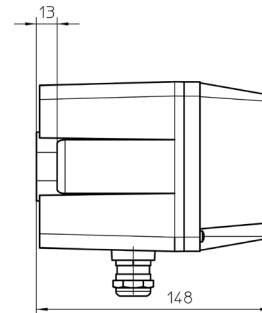

Betriebsarten

Pos. 0	2000 lm	Dauerlicht
Pos. 1	2000 lm	Blinklicht 0,5 s/0,5 s
Pos. 2	2000 lm	Blitzlicht 7x je 55ms/18 ms/1 sek. Pause
Pos. 3	1200 lm	Dauerlicht
Pos. 4	1200 lm	Blinklicht 0,5 s/0,5 s
Pos. 5	1200 lm	Blitzlicht 7x je 55ms/18ms/1sek. Pause
Pos. 6	800 lm	Dauerlicht
Pos. 7	800 lm	Blinklicht 0,5 s/0,5 s
Pos. 8		siehe Pos. 0
Pos. 9		siehe Pos. 1

Typ	Blitz-/Blink-/Dauerlicht	Blitzlicht	Blinklicht	Dauerlicht
800 lm	Ta ≥ -55 °C	Ta ≤ +75 °C	Ta ≤ +65 °C	Ta ≤ +55 °C
1200 lm	Ta ≥ -55 °C	Ta ≤ +75 °C	Ta ≤ +65 °C	Ta ≤ +55 °C
2000 lm	Ta ≥ -55 °C	Ta ≤ +75 °C	Ta ≤ +65 °C	Ta ≤ +45 °C

Typ	Lichtstrom	Eingangsspannung	Stromaufnahme
BLK-Super-LED	800 lm	18-35 VDC	510 mA
BLK-Super-LED	1200 lm	18-35 VDC	750 mA
BLK-Super-LED	2000 lm	18-35 VDC	1230 mA
BLK-Super-LED	800 lm	85-264 VAC	180 mA
BLK-Super-LED	1200 lm	85-264 VAC	250 mA
BLK-Super-LED	2000 lm	85-264 VAC	400 mA

Übersicht (Angaben in mm)

Bestelldaten

* Die vollständige Artikelnummer ergibt sich durch Anhängen des Farbcodes der nebenstehenden Farben an unten genannte Art.-Nr.

Typ	Bezeichnung	Eingangsspannung U_e	Toleranz U_e	Art.-Nr
BLK Super LED	Signalleuchte	230 VAC	85-264 VAC	FHF 221 647 ..
BLK Super LED	Signalleuchte	24 VDC	18-35 VDC	FHF 221 643 ..

klar	01
rot	02
gelb	03
grün	04
blau	05