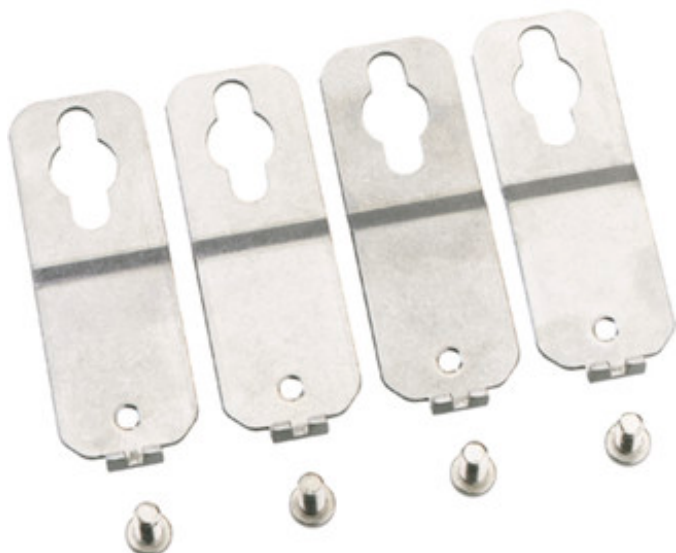

AUSSENBESTATIGUNGSLASCHEN

AK ABL-ES

AK ABL-ES

Außenbefestigungslaschen

Artikelnummer: 79300401

Außenbefestigungslaschen, zur Montage einzelner Gehäuse an ebenen Wandflächen, kann am Unterkasten im Winkel 0°, 45° oder 90° befestigt werden, Wandabstand 7 mm, Material Edelstahl, geeignet für alle AK-Gehäuse (bis 04/15) und AKI-Gehäuse ab 300 mm Stirnseite

Set = 4 Stück

Technische Daten

Werkstoff

Werkstoff: Edelstahl

Weitere Eigenschaften

Schwermetallfrei: Ja

Silikonfrei: Ja

PVC-frei: Ja