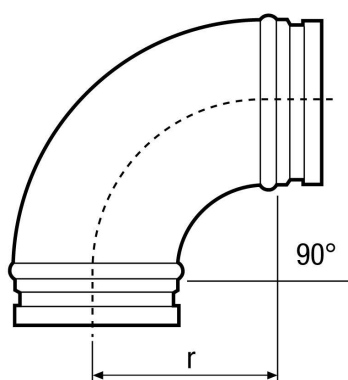

## Kurzinformation

90°-Bogen, gezogen inkl. Lippendichtung, DN 125, zum Anschluss von Wickelfalzrohren an die zentralen Lüftungsgeräte WS 150, WS 160 Flat oder WS 170. Alternative zum Steckverbinder SVR 125

## Technische Daten

Einbauart	Unterputz
Material	Stahlblech
Gewicht	0,595 kg
Nennweite	125 mm
Breite	235 mm
Höhe	235 mm
Tiefe	235 mm
Umgebungstemperatur	60 °C
Verpackungseinheit	1 Stück
Sortiment	K
GTIN (EAN)	4012799553120

## Maßzeichnung [mm]

DN  
125

---

r = 125