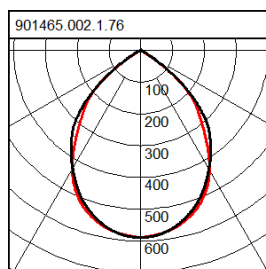

### Maße und Gewichte:

Länge L	1.545 mm
Breite B	175 mm
Höhe H	40 mm
Pendellänge LP	
Deckenstärke	
Gewicht	3,4 kg

### Lichttechnik:

UGR	17,6
Ausstrahl-Winkel	81°/87°
Bemessungs-Lichtstrom	5.450 lm
Farbwiedergabeindex	80