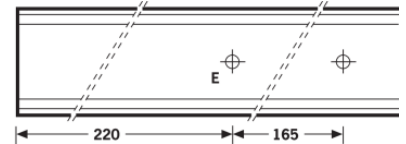

## Ausschreibungstext

Universal-Tragprofil für E-Line T5N/LED Einzellichter. Mit 5-Leiter-Durchgangsverdrahtung. Wärmebeständige Durchgangsverdrahtung mit Einzeladern, werksseitig komplett ausgeführt, Leitungsquerschnitt 2,5 mm<sup>2</sup>. Stahlblech, unterverzinkt, mit weißem Polyesterharzlack beschichtet. 1-längige Ausführung für 1 Geräteträger 1475 mm. Maße (L x B) 1475 mm x 63 mm, Höhe des Tragprofils 41 mm. Mit 5-poligem Buchsen-Steckerpaar zum elektrischen Schnellanschluss sowie berührungssicherem Abschluss der Leitungsenden. Mit je einem 5-poligen Trennsteckeroberteil pro Längeneinheit zur elektrischen Schnellverbindung der Geräteträger. Gewicht 1,6 kg.

## Produktmerkmale und Kenndaten

<b>Leuchtenfarbe</b>	RAL9016 Verkehrsweiß
<b>Polzahl</b>	5LV
<b>Schutzart</b>	IP20
<b>Schutzart Raumseitig</b>	IP20
<b>Schutzklasse</b>	I
<b>Länge-Netto</b>	1.475 mm
<b>Breite-Netto</b>	63 mm
<b>Höhe-Netto</b>	41 mm
<b>Gewicht</b>	1,6 kg