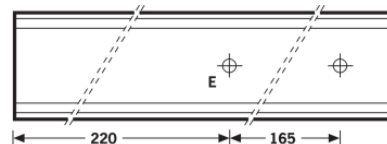

07650/III/35-5LV-2,5 Flex370

TOC: 6041400

Ausschreibungstext

Universal-Tragprofil für E-LineT5N/LED Schnellmontage-Lichtbandsystem. Tragprofile vom Typ Flex 370 eignen sich nicht zur Verwendung mit E-Line LED-Geräteträgern mit Zusatzfunktion Notlicht (...EB3, ...UR). Eine Kombination mit 3-Phasen-Stromschienenmodulen (7650(M) AD...) ist nicht möglich. Mit 5-Leiter-Durchgangsverdrahtung. Wärmebeständige Durchgangsverdrahtung mit Einzeladern, werksseitig komplett ausgeführt, Leitungsquerschnitt 2,5 mm². Stahlblech, unterverzinkt, mit weißem Polyesterharzlack beschichtet. 3-längige Ausführung für 3 Geräteträger 1175 mm / 1475 mm, Maße des Tragprofils (LxBxH): 4425 mm x 63 mm x 41 mm. Tragprofil mit Flex 370 Ausstattung zur Kombination mit Geräteträgern unterschiedlicher Modul-Länge innerhalb einer Lichtbandanwendung. Mit 5-poligem Buchsen-Steckerpaar zum elektrischen Schnellanschluss sowie berührungssicherem Abschluss der Leitungsenden. Trennstecker-Oberteile zur werkzeuglosen, elektrischen Verbindung mit den Geräteträgern sind in einem Abstand von 370 mm ausgeführt. Gewicht 5,1 kg.

Produktmerkmale und Kenndaten

Leuchtenfarbe	RAL9016 Verkehrsweiß
Polzahl	5LV
Schutzart	IP20
Schutzart Raumseitig	IP20
Schutzklasse	I
Länge-Netto	4.425 mm
Breite-Netto	63 mm
Höhe-Netto	41 mm
Gewicht	5,1 kg