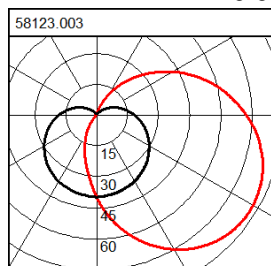

Lampe 1:

Lampenanzahl 1
Lampe QA60 (klar)
Leistung 77 W
Sockel E27
Lichtfarbe
Lebensdauer

Maße und Gewichte:

Durchmesser D 255 mm
Höhe H 140 mm
Gewicht 2,28 kg

Lichttechnik:

UGR 20,7
Ausstrahl-Winkel 90°/0°/87°/87°
Leuchtenbetriebswirkungsgrad 28,3 %