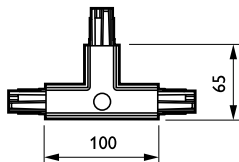

Produkt Daten

Allgemeine Eigenschaften	
Abhängezubehör	nein [-]
Mechanisches Zubehör	nein [-]
Zubehörfarbe	WH

Elektrische Kenndaten	
Elektrisches Zubehör	TCPL [External T-coupling piece left]
Schaltkreis	5C6 [3-circuit power track adapter with DALI pulse control GAC600]

Mechanische Kenndaten	
Abmessungen (Höhe x Breite x Tiefe)	NaN x NaN x NaN mm (NaN x NaN x NaN in)

Produktdaten	
Gesamt-Produktcode	871869606579299
Bestell-Produktname	ZCS750 5C6 TCPL WH (XTSC639-3)
EAN/UPC - Produkt	8718696065792
Bestellcode	06579299
Anzahl pro Verpackung	1
Anzahl pro Umverpackung	20

DALI Stromschienen

Material-Nr. (12NC)	910502500091
Nettogewicht (Einzelteil)	0,250 kg

Abmessungsskizzen

3-circuit square ZCS750