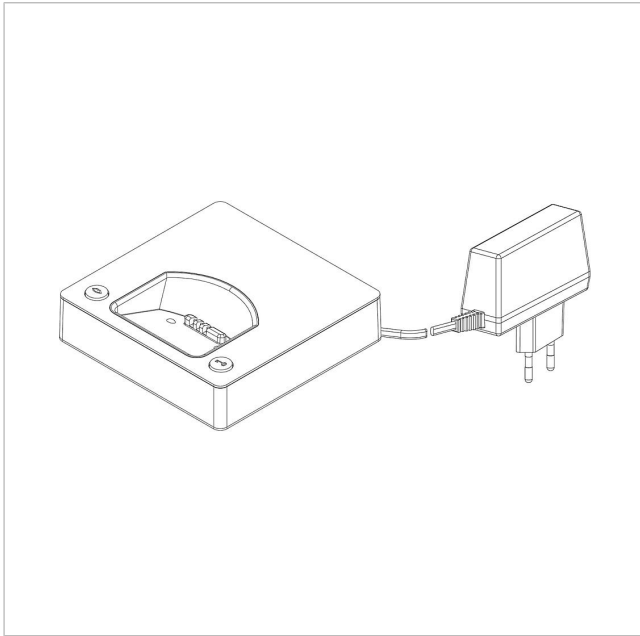

Siedle Scope Ladeschale  
mit Netzteil  
SZM 850-0 E/S EU

200029907-00

---

## Produktbeschreibung

Siedle Scope Ladeschale mit Netzteil, ermöglicht das Aufladen des Mobilteils an jeder beliebigen Stelle an der die Ladeschale mit Stromnetz Verbindung hat.