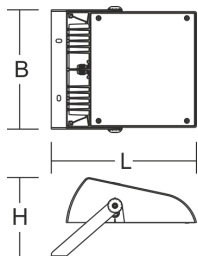

Lampe 1:

Lichtfarbe	840
Lampenanzahl	2
Lampe	LED
Sockel	
Farbtemperatur	4000K
Lebensdauer	50000 h (L80/B10)

Maße und Gewichte:

Länge L	382 mm
Breite B	330 mm
Höhe H	214 mm
Gewicht	5,4 kg

Lichttechnik:

UGR	41,9
Ausstrahl-Winkel	
Bemessungs-Lichtstrom	12.400 lm
Farbwiedergabeindex	80