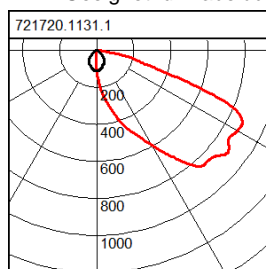

Prüfungen:

Glühdrahtprüfung	650°C - 30 Sekunden
Schlagschutz	IK05 (Schlagschutz 0,70 Joule)
Sicherheitszeichen	D-Zeichen, F-Zeichen
Schutzart	IP 65
Sonstige Zeichen	WEEE-Zeichen
Schutzklasse	I
Länderkennzeichnung	CE
Energieeffizienzklasse LED	A++
Leuchtmittel	
Energieeffizienzklasse eingebautes Leuchtmittel	A++

Lampe 1:

Lichtfarbe	840
Lampenanzahl	2
Lampe	LED
Sockel	
Farbtemperatur	4000K
Lebensdauer	50000 h (L80/B10)

Maße und Gewichte:

Länge L	382 mm
Breite B	330 mm
Höhe H	214 mm
Gewicht	5,4 kg

Lichttechnik:

UGR	41,9
Ausstrahl-Winkel	
Bemessungs-Lichtstrom	12.400 lm
Farbwiedergabeindex	80