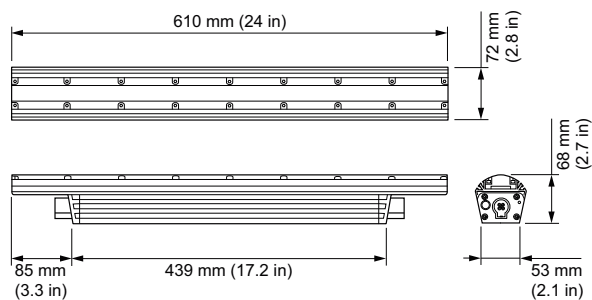

Produkt Daten

Allgemeine Eigenschaften		Eingangsfrequenz	
Lampenfamiliencode	LED-HB [LED High Brightness]	50 bis 60 Hz	
Farbe der Lichtquelle	Blau	Dimmen	
Lichtquelle austauschbar	Nein	Dimmbar	Ja
Betriebsgerät inklusive	Ja	Mechanische Kenndaten	
Typ optische Abdeckung/Linse	PCC [Polycarbonatwanne klar]	Gehäusematerial	Stranggepresstes Aluminium
Ausstrahlungswinkel Leuchte	15° x 30°	Optisches Material	Polycarbonat
IEC-Schutzart	Schutzklasse I	Material optische Abdeckung/Linse	Polycarbonat
CE-Zeichen	ja	Länge	610 mm
UL-Zeichen	UL und cUL Zeichen	Farbe	Aluminium
FCC-Zeichen	FCC Class A		
Elektrische Kenndaten			
Eingangsspannung	100 bis 277 V		

Initialkennwerte (IEC konform)

Systemleistung	30 W
----------------	------

Anwendungsparameter

Umgebungstemperaturbereich	-40 bis +50 °C
----------------------------	----------------

Produktdaten

Gesamt-Produktcode	871829160547899
Bestell-Produktname	BCS439 15x30 BL L609
EAN/UPC - Produkt	8718291605478
Bestellcode	60547899
Anzahl pro Verpackung	1
Anzahl pro Umverpackung	4
Material-Nr. (12NC)	910503703420
Nettogewicht (Einzelteil)	2,700 kg

Abmessungsskizzen

Graze