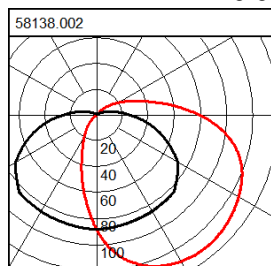

Lampe 1:

Lampenanzahl 1
Lampe QA60 (klar)
Leistung 57 W
Sockel E27
Lichtfarbe
Lebensdauer

Maße und Gewichte:

Länge L 280 mm
Breite B 160 mm
Höhe H 130 mm
Gewicht 1,95 kg

Lichttechnik:

UGR 22,4
Ausstrahl-Winkel 90°/7°/79°/79°
Leuchtenbetriebswirkungsgrad 40,7 %