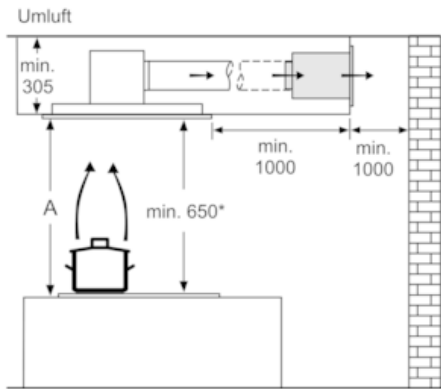

##### Technische Daten

Abmessungen des verpackten Gerätes (mm) : 300 x 300 x 500

Nettogewicht (kg) : 5,352

Bruttogewicht (kg) : 6,0

EAN-Nummer : 4242004236160

Z52JCDOW0

Z52JCDOW0 CLEANAIR UMLUFTMODUL

REGENERIE

Z52JCD0W0  
 Z52JCD0W0 CLEANAIR UMLUFTMODUL  
 REGENERIE  
 FARBE: WEIß

Maßzeichnungen

A: Optimale Performance 700-1300  
 \* ab Oberkante Topfträger  
 Maße in mm

Maße in mm

A: Optimale Performance 700-1300  
 \* ab Oberkante Topfträger  
 Maße in mm