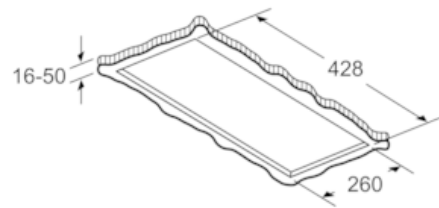

Z52JCD0W0  
 Z52JCD0W0 CLEANAIR UMLUFTMODUL  
 REGENERIE  
 FARBE: WEIß

Maßzeichnungen

A: Optimale Performance 700-1300  
 \* ab Oberkante Topfträger  
 Maße in mm

Maße in mm

A: Optimale Performance 700-1300  
 \* ab Oberkante Topfträger  
 Maße in mm