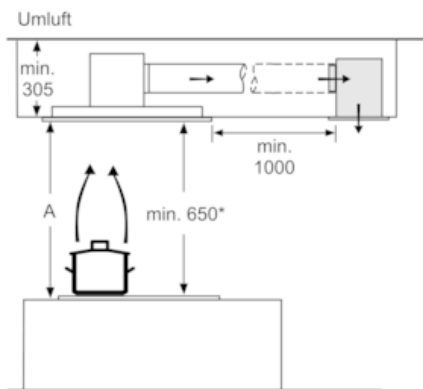

##### Technische Daten

Abmessungen des verpackten Gerätes (mm) : 300 x 300 x 500

Nettogewicht (kg) : 5,352

Bruttogewicht (kg) : 6,0

EAN-Nummer : 4242004236160

Z52JCDOW0

Z52JCDOW0 CLEANAIR UMLUFTMODUL

REGENERIE

Z52JCD0W0  
 Z52JCD0W0 CLEANAIR UMLUFTMODUL  
 REGENERIE  
 FARBE: WEIß

Maßzeichnungen

A: Optimale Performance 700-1300  
 \* ab Oberkante Topfträger  
 Maße in mm

Maße in mm

A: Optimale Performance 700-1300  
 \* ab Oberkante Topfträger  
 Maße in mm

Maße in mm