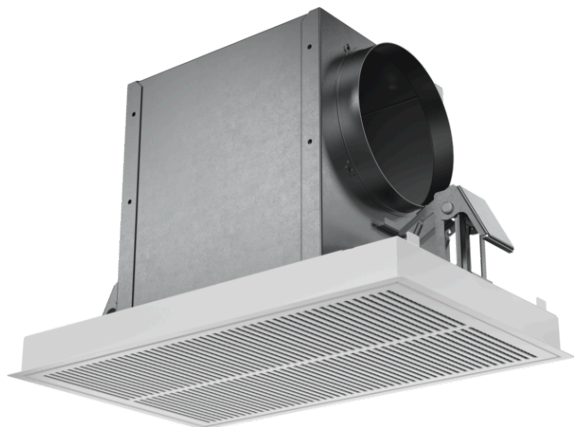

Z52JCD0W0

Z52JCD0W0 CLEANAIR UMLUFTMODUL REGENERIE

FARBE: WEISS

COOKING PASSION SINCE 1877

##### Technische Daten

Abmessungen des verpackten Gerätes (mm) : 300 x 300 x 500

Nettogewicht (kg) : 5,352

Bruttogewicht (kg) : 6,0

EAN-Nummer : 4242004236160

Z52JCDOW0

Z52JCDOW0 CLEANAIR UMLUFTMODUL

REGENERIE

FARBE: WEISS