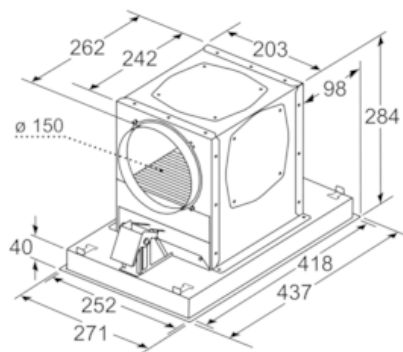

Z52JCD0W0  
 Z52JCD0W0 CLEANAIR UMLUFTMODUL  
 REGENERIE  
 FARBE: WEIß

Maßzeichnungen

A: Optimale Performance 700-1300  
 \* ab Oberkante Topfträger  
 Maße in mm

Maße in mm

A: Optimale Performance 700-1300  
 \* ab Oberkante Topfträger  
 Maße in mm

Maße in mm