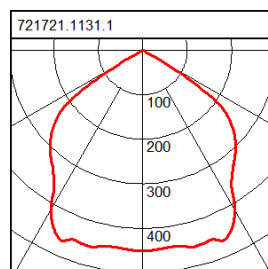

Lampe 1:

Lichtfarbe 840
 Lampe LED
 Lampenanzahl 1
 Sockel
 Farbtemperatur 4000K
 Lebensdauer 50000 h (L80/B10)

Maße und Gewichte:

Länge L 194 mm
 Breite B 109 mm
 Höhe H 226 mm
 Gewicht 1,67 kg

Lichttechnik:

Bemessungs-Lichtstrom 2.250 lm
 UGR 29,4
 Ausstrahl-Winkel 106°
 Farbwiedergabeindex 85

721721.1131.1

Serie: Lightstream® LED Mini Gartenstrahler

Montageart: Universale Montage
Schutzart: **IP 65**
Schutzklasse: I
Lampe: LED
Abmessungen: L 194, B 109, H 226
Lieferbare Farbe: anthrazit metallic