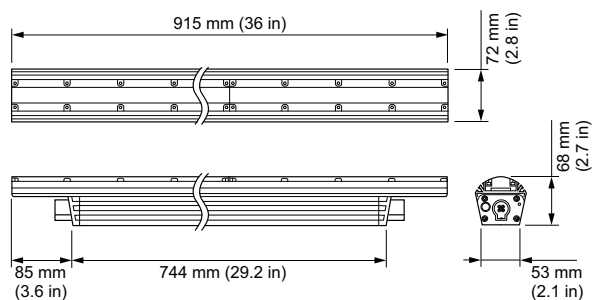

eColor Graze EC Powercore

Not compliant to ANSI C136.31, 3G. Special orders are available to conform to the standard. Please contact your Color Kinetics Lighting Sales rep for custom configurations.

Initialkennwerte (IEC konform)

Systemleistung 15 W

Anwendungsparameter

Umgebungstemperaturbereich -40 bis +50 °C

Produktdaten

Gesamt-Produktcode 871829160770000

Bestell-Produktname	BCS448 AM L914
EAN/UPC - Produkt	8718291607700
Bestellcode	60770000
Anzahl pro Verpackung	1
Anzahl pro Umverpackung	1
Material-Nr. (12NC)	910503703560
Nettogewicht (Einzelteil)	3,800 kg

IK 08

Abmessungsskizzen

Graze