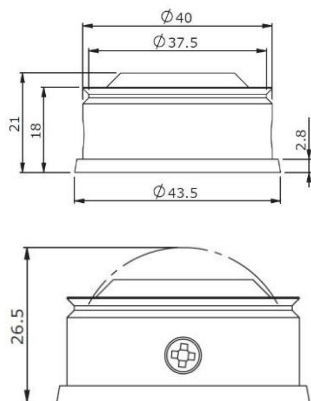

Abmessungen / Dimensions