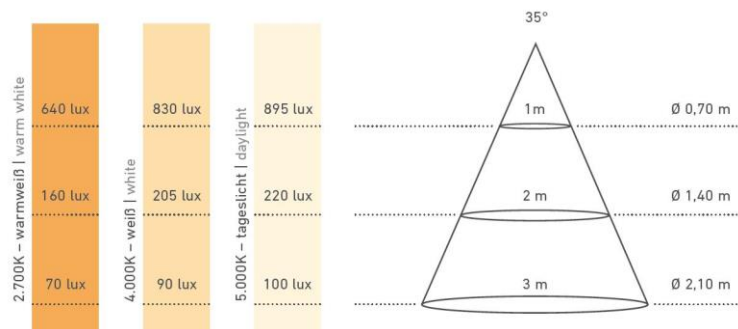

Abstrahlwinkel / Beam angle

Zubehör für Konstantstrom-Version / Accessories for constant current version

62519901	2-fach Verteiler mit 2 m Kabel und einem Kurzschlussstecker / 2 output distributor with 2 m cable and one short-circuit plug
62519902	4-fach Verteiler mit 1 m Kabel und 3 Kurzschlusssteckern / 4 output distributor with 1 m cable and 3 short-circuit plugs
62513000	Verlängerungskabel, 3 m / extension cable, 3 m
62519908	Verlängerungskabel, 5 m / extension cable, 5 m
62517000	Verlängerungskabel, 7 m / extension cable, 7 m
62517001	Verlängerungskabel, 10 m / extension cable, 10 m