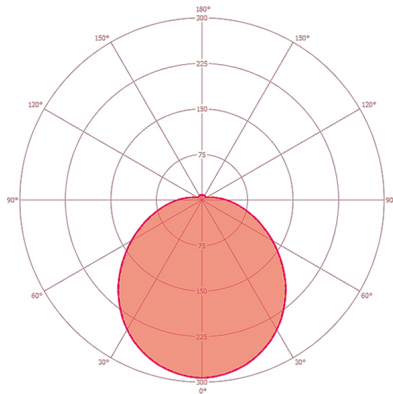

LICHT	
Diffusor	opal
Lichtaustritt	direkt
Ausstrahlungswinkel	120 °
Unified Glare Rating	≤ 22
Flickerfaktor	< 3 %
Bemessungsleistung	12 W
Lichtstrom (Leuchte)	1150 lm
Lichtausbeute	95 lm/W
Farbtemperatur	3000 K
Farbwiedergabeindex Ra	> 80
Farbtoleranz	SDCM < 3
Color Quality Scale	>80
Lebensdauer L70B10 bei 25 °C	90000 h
Lebensdauer L70B50 bei 25 °C	95000 h
Lebensdauer L80B10 bei 25 °C	60000 h
Lebensdauer L80B50 bei 25 °C	60000 h
Lebensdauer L90B10 bei 25 °C	30000 h
Lebensdauer L90B50 bei 25 °C	30000 h
Photobiologische Sicherheit	Risikogruppe 0
Energieeffizienz-Klasse	A++ bis A

Erfassungsbereich

■ Gehbereich / Quer zum Melder

Lichtverteilung

Schaltplan

Standardbetrieb