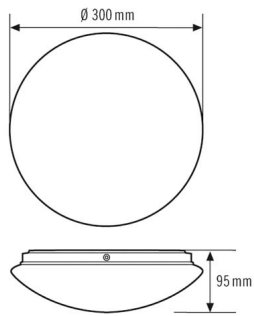

ELLEN 300 12W 3K MILKY ON/OFF

Bestellbezeichnung

WCLELL60012830WH000000000

Artikelnummer

E010850011

GTIN

4015120850011

Masszeichnung