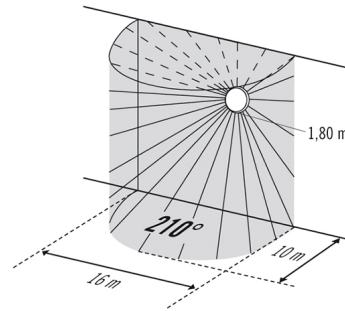

- LED-Rundleuchte
- 12 W, Lichtfarbe ca. 3000 K warmweiß
- Nulldurchgangsschaltung für Relais schonendes Schalten

Technische Daten

ALLGEMEIN	
Konformität	CE, RoHS, WEEE
Garantie	3 Jahre
BEFESTIGUNG	
Montageart	Aufbau
Montageort	Decke / Wand
GEHÄUSE	
Abmessungen	Höhe/Tiefe 95 mm, Ø 300 mm
Gewicht	840 g
Werkstoff	Stahl
Ausführung der Oberfläche	matt
Schutzart	IP20
Zulässige Umgebungstemperatur	0 °C...+50 °C
Schlagfestigkeit	IK07
Farbe	weiß
Anschluss	2,5 mm ² / 1,5 mm ²
Glühdrahtprüfung nach IEC 60695-2-10	650 °C - 30 s
ELEKTRISCHE AUSFÜHRUNG	
Schutzklasse	I
Nennspannung	220 - 240 V / 50 - 60 Hz
Standby-Verbrauch	0 W

LICHT	
Diffusor	opal
Lichtaustritt	direkt
Ausstrahlungswinkel	120 °
Unified Glare Rating	≤ 22
Flickerfaktor	< 3 %
Bemessungsleistung	12 W
Lichtstrom (Leuchte)	1150 lm
Lichtausbeute	95 lm/W
Farbtemperatur	3000 K
Farbwiedergabeindex Ra	> 80
Farbtoleranz	SDCM < 3
Color Quality Scale	>80
Lebensdauer L70B10 bei 25 °C	90000 h
Lebensdauer L70B50 bei 25 °C	95000 h
Lebensdauer L80B10 bei 25 °C	60000 h
Lebensdauer L80B50 bei 25 °C	60000 h
Lebensdauer L90B10 bei 25 °C	30000 h
Lebensdauer L90B50 bei 25 °C	30000 h
Photobiologische Sicherheit	Risikogruppe 0
Energieeffizienz-Klasse	A++ bis A

Erfassungsbereich

■ Gehbereich / Quer zum Melder

Lichtverteilung

Schaltplan

Standardbetrieb