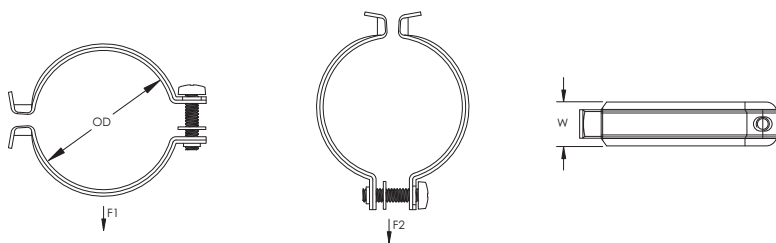

Rohr-/Kabelschelle – CR075S4 (336420)

- Unverlierbarer Gewindestift minimiert den Bedarf an zusätzlichen Bauteilen
- Zur Montage an Multifunktions-C-Klammer oder C-Kanal Typ E5

Teilenummer	CR075S4
Artikel nummer	336420
Material	Edelstahl 304 (EN 1.4301)
Rohrgröße	3/4"
NB/DN	20
Außendurchmesser (OD)	26,9 – 31,8 mm
Breite (W)	16 mm
Statische Last 1 (F1)	125 N
Statische Last 2 (F2)	550 N
Standard Verpackungsmenge	100 pc
UPC	78285681173
EAN-13	4018292364201