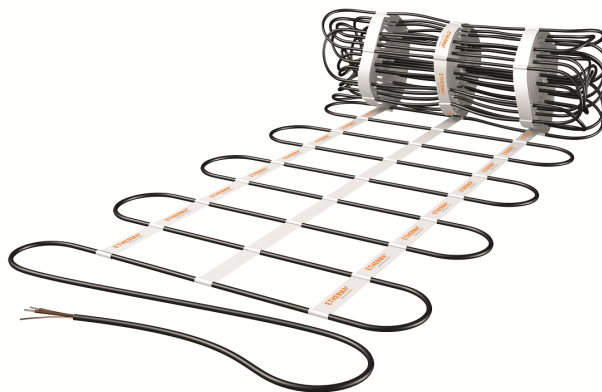

ETHERMA
Landesstraße 16
5302 Henndorf
Tel.: +4362147677
E-Mail: office@etherma.com
WWW: www.etherma.com

ETHERMA°
GENIALE WÄRME

Artikelnummer: 32991

Kurzbeschreibung: Fussbodenheizung für Estricheinbau, 1.30 m², 0.65 x 1.95 m, 154 W, 230 V

Langbeschreibung: Die Fußbodenheizmatten RS werden je nach Tarifmodell des jeweiligen Energieversorgers als Direkt-, Teilspeicher- oder Speicherheizung verwendet. Die spezielle Verarbeitung ermöglicht eine zeitsparende und unkomplizierte Verlegung und die Matte liegt satt und planeben. Der Einbau erfolgt idealerweise in einem 2-lagigen Estrich. Das Schutzgeflecht ermöglicht den unkomplizierten Einbau in nassen Räumen. Die hochwertige Dipolheizleitung hat standardmäßig eine Anschlussleitung von 3 m (3x1.5 mm²), kann gegen Aufpreis in der gewünschten Länge produziert werden. Nenntemperatur: 90 °C, Schutzart: IP X7, Schutzmaßnahme: FI-Schutzschaltung 30 mA., Heizleiter nach VDE geprüft, CE konform, min. Biegeradius: 5 d.

Hersteller: ETHERMA

Herstellertypbezeichnung: 122RGS040-65

EAN/GTIN: 9120054175385

Bestelleinheit: Stück

Klassifikationssystem: ETIM-7.0

Gruppe: Heizmatte

Merkmal	Wert	Einheit
Anwendung	Fußboden-Direktheizung	
Anschlussspannung	230	V
Anschlussleistung	154 154	W
Leistung	120	W/m ²
Heizleiterbelastung	18	W/m
Mit Trägermatte	false	
Fixierung des Heizleiters	Stege geklippt	
Anzahl der Kaltleiter	2	
Länge der Kaltleiter	3000	mm
Geeignet für Feuchtraum	true	
Geeignet als Freiflächenheizung	false	
Geeignet als Dachflächenheizung	false	
Fläche	1.3	m ²
Länge	1950	mm
Breite	650	mm
Stärke	6	mm
Mit Regler	false	
Mit Raumthermostat	false	
Mit Bodentemperatursensor	false	
Selbstklebend	false	