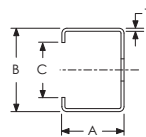

Konsole - E2 Schiene – CE224H0200EG (597500)

- Gelocht, kaltgewalzt
- Rückplatte mit Langloch

Teilenummer	CE224H0200EG
Artikel nummer	597500
Material	Stahl
Oberfläche	elektrolytische Verzinkung
Länge (L)	200 mm
Höhe (H)	120 mm
Breite (W)	40 mm
Dicke (T)	2,4 mm
A	20 mm
B	34 mm
C	15,5 mm
D	50 mm
E	4 mm
X	11 x 18 mm
Y	11 x 27 mm
Lochgröße (HS)	5 mm
Standard Verpackungsmenge	20 pc
UPC	78285683133
EAN-13	8711893975000