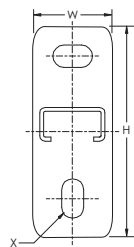

Konsole - E2 Schiene – CE224H0200EG (597500)

- Gelocht, kaltgewalzt
- Rückplatte mit Langloch

Teilenummer	CE224H0200EG
Artikel nummer	597500
Material	Stahl
Oberfläche	elektrolytische Verzinkung
Länge (L)	200 mm
Höhe (H)	120 mm
Breite (W)	40 mm
Dicke (T)	2,4 mm
A	20 mm
B	34 mm
C	15,5 mm
D	50 mm
E	4 mm
X	11 x 18 mm
Y	11 x 27 mm
Lochgröße (HS)	5 mm
Standard Verpackungsmenge	20 pc
UPC	78285683133
EAN-13	8711893975000