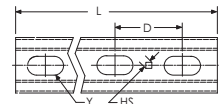

Konsole - E2 Schiene – CE224H0200EG (597500)

- Gelocht, kaltgewalzt
- Rückplatte mit Langloch

Teilenummer	CE224H0200EG
Artikel nummer	597500
Material	Stahl
Oberfläche	elektrolytische Verzinkung
Länge (L)	200 mm
Höhe (H)	120 mm
Breite (W)	40 mm
Dicke (T)	2,4 mm
A	20 mm
B	34 mm
C	15,5 mm
D	50 mm
E	4 mm
X	11 x 18 mm
Y	11 x 27 mm
Lochgröße (HS)	5 mm
Standard Verpackungsmenge	20 pc
UPC	78285683133
EAN-13	8711893975000