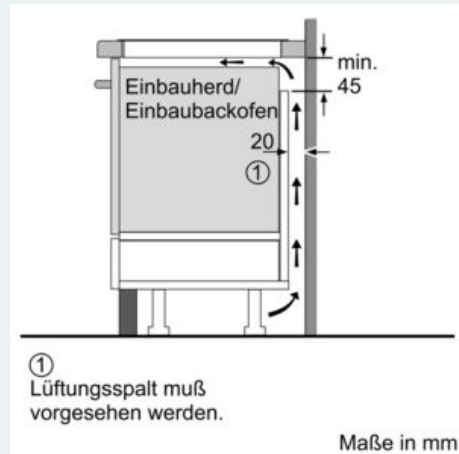

##### Maße

- Einbaumaße: 270 mm x 490 mm
- Anschlusskabel beiliegend

##### Technische Informationen

- Länge Anschlußkabel: 110 cm
- Kombinierbar mit Glaskeramik-Kochstellen im Facetten-Design
- Min. Arbeitsplattenstärke: 30 mm

**iQ700**  
**EX375FXB1E**  
**30 cm Induktions-Kochstelle,**  
**Glaskeramik**

Maßzeichnungen

**iQ700**  
**EX375FXB1E**  
**30 cm Induktions-Kochstelle,**  
**Glaskeramik**

Maßzeichnungen

iQ700

EX375FXB1E

30 cm Induktions-Kochstelle,  
Glaskeramik