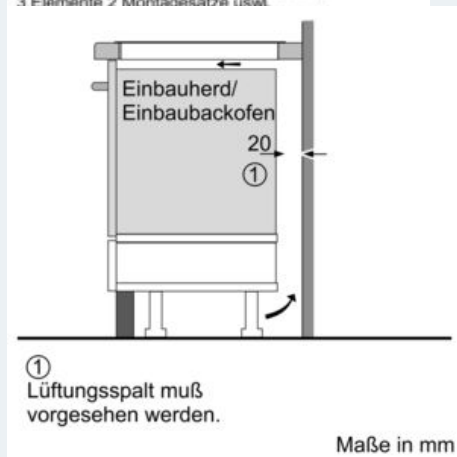

##### Maße

- Einbaumaße: 270 mm x 490 mm
- Anschlusskabel beiliegend

##### Technische Informationen

- Länge Anschlußkabel: 110 cm
- Kombinierbar mit Glaskeramik-Kochstellen im Facetten-Design
- Min. Arbeitsplattenstärke: 30 mm

**iQ700**  
**EX375FXB1E**  
**30 cm Induktions-Kochstelle,**  
**Glaskeramik**

Maßzeichnungen

**iQ700**  
**EX375FXB1E**  
**30 cm Induktions-Kochstelle,**  
**Glaskeramik**

Maßzeichnungen

iQ700

EX375FXB1E

30 cm Induktions-Kochstelle,  
Glaskeramik