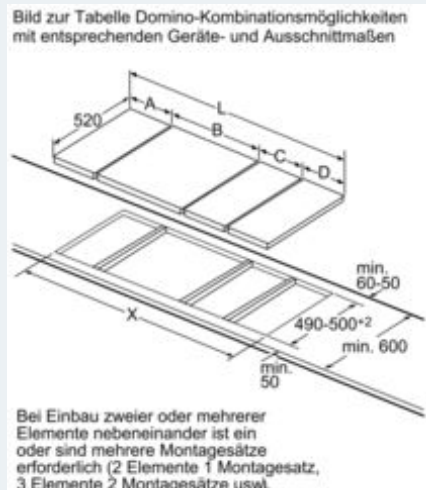

##### Maße

- Einbaumaße: 270 mm x 490 mm
- Anschlusskabel beiliegend

##### Technische Informationen

- Länge Anschlußkabel: 110 cm
- Kombinierbar mit Glaskeramik-Kochstellen im Facetten-Design
- Min. Arbeitsplattenstärke: 30 mm

**iQ700**  
**EX375FXB1E**  
**30 cm Induktions-Kochstelle,**  
**Glaskeramik**

Maßzeichnungen

**iQ700**  
**EX375FXB1E**  
**30 cm Induktions-Kochstelle,**  
**Glaskeramik**

Maßzeichnungen

iQ700

EX375FXB1E

30 cm Induktions-Kochstelle,  
Glaskeramik

## Maßzeichnungen

Domino-Kombinationsmöglichkeiten mit  
entsprechenden Geräte- und Ausschnittmaßen

Breitentyp:           30 40 60 70 80 90  
Gerätebreite:       302 392 602 710 812 912

	A	B	C	D	L	X
2x30	302	302	-	-	604	<b>572</b>
1x30, 1x40	302	392	-	-	694	<b>662</b>
1x30, 1x60	302	602	-	-	904	<b>872</b>
1x30, 1x70*	302	710	-	-	1012	<b>980</b>
1x30, 1x80	302	812	-	-	1114	<b>1082</b>
1x30, 1x90	302	912	-	-	1214	<b>1182</b>
2x40	392	392	-	-	784	<b>752</b>
1x40, 1x60	392	602	-	-	994	<b>962</b>
1x40, 1x70*	392	710	-	-	1102	<b>1070</b>
1x40, 1x80	392	812	-	-	1204	<b>1172</b>
1x40, 1x90	392	912	-	-	1304	<b>1272</b>
3x30	302	302	302	-	906	<b>874</b>
2x30, 1x40	302	302	392	-	996	<b>964</b>
2x30, 1x60	302	302	602	-	1206	<b>1174</b>
2x30, 1x70*	302	302	710	-	1314	<b>1282</b>
2x30, 1x80	302	302	812	-	1416	<b>1384</b>
2x30, 1x90	302	302	912	-	1516	<b>1484</b>
1x30, 2x40	302	392	392	-	1096	<b>1054</b>
1x30, 1x40, 1x60	302	392	602	-	1296	<b>1264</b>
1x30, 1x40, 1x70*	302	392	710	-	1404	<b>1372</b>
1x30, 1x40, 1x80	302	392	812	-	1506	<b>1474</b>
1x30, 1x40, 1x90	302	392	912	-	1606	<b>1574</b>
3x40	392	392	392	-	1178	<b>1144</b>
2x40, 1x60	392	392	602	-	1386	<b>1354</b>
4x30	302	302	302	302	1208	<b>1176</b>
3x30, 1x40	302	302	302	392	1298	<b>1266</b>
2x30, 2x40	302	302	392	392	1388	<b>1356</b>
1x30, 3x40	302	392	392	392	1478	<b>1446</b>