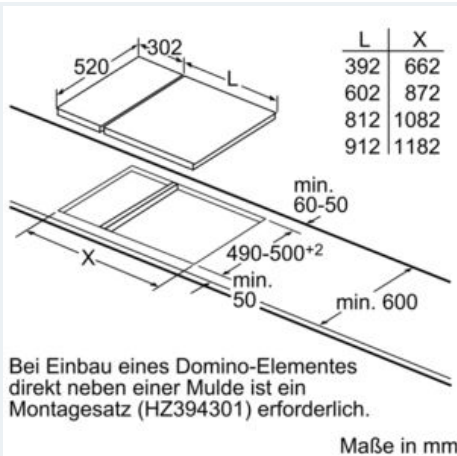

##### Maße

- Einbaumaße: 270 mm x 490 mm
- Anschlusskabel beiliegend

##### Technische Informationen

- Länge Anschlußkabel: 110 cm
- Kombinierbar mit Glaskeramik-Kochstellen im Facetten-Design
- Min. Arbeitsplattenstärke: 30 mm

**iQ700**  
**EX375FXB1E**  
**30 cm Induktions-Kochstelle,**  
**Glaskeramik**

Maßzeichnungen

**iQ700**  
**EX375FXB1E**  
**30 cm Induktions-Kochstelle,**  
**Glaskeramik**

Maßzeichnungen

iQ700

EX375FXB1E

30 cm Induktions-Kochstelle,  
Glaskeramik

## Maßzeichnungen

Domino-Kombinationsmöglichkeiten mit  
entsprechenden Geräte- und Ausschnittmaßen

Breitentyp:           30 40 60 70 80 90  
Gerätebreite:       302 392 602 710 812 912

	A	B	C	D	L	X
2x30	302	302	-	-	604	<b>572</b>
1x30, 1x40	302	392	-	-	694	<b>662</b>
1x30, 1x60	302	602	-	-	904	<b>872</b>
1x30, 1x70*	302	710	-	-	1012	<b>980</b>
1x30, 1x80	302	812	-	-	1114	<b>1082</b>
1x30, 1x90	302	912	-	-	1214	<b>1182</b>
2x40	392	392	-	-	784	<b>752</b>
1x40, 1x60	392	602	-	-	994	<b>962</b>
1x40, 1x70*	392	710	-	-	1102	<b>1070</b>
1x40, 1x80	392	812	-	-	1204	<b>1172</b>
1x40, 1x90	392	912	-	-	1304	<b>1272</b>
3x30	302	302	302	-	906	<b>874</b>
2x30, 1x40	302	302	392	-	996	<b>964</b>
2x30, 1x60	302	302	602	-	1206	<b>1174</b>
2x30, 1x70*	302	302	710	-	1314	<b>1282</b>
2x30, 1x80	302	302	812	-	1416	<b>1384</b>
2x30, 1x90	302	302	912	-	1516	<b>1484</b>
1x30, 2x40	302	392	392	-	1096	<b>1054</b>
1x30, 1x40, 1x60	302	392	602	-	1296	<b>1264</b>
1x30, 1x40, 1x70*	302	392	710	-	1404	<b>1372</b>
1x30, 1x40, 1x80	302	392	812	-	1506	<b>1474</b>
1x30, 1x40, 1x90	302	392	912	-	1606	<b>1574</b>
3x40	392	392	392	-	1178	<b>1144</b>
2x40, 1x60	392	392	602	-	1386	<b>1354</b>
4x30	302	302	302	302	1208	<b>1176</b>
3x30, 1x40	302	302	302	392	1298	<b>1266</b>
2x30, 2x40	302	302	392	392	1388	<b>1356</b>
1x30, 3x40	302	392	392	392	1478	<b>1446</b>