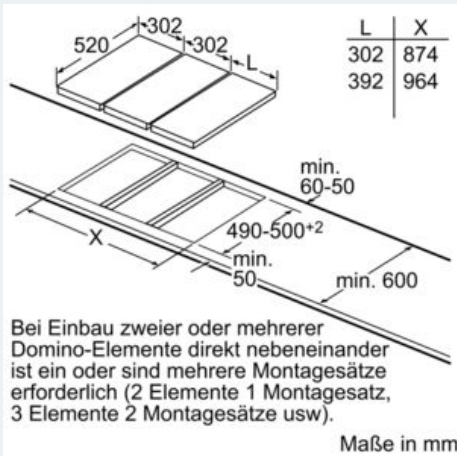

##### Maße

- Einbaumaße: 270 mm x 490 mm
- Anschlusskabel beiliegend

##### Technische Informationen

- Länge Anschlußkabel: 110 cm
- Kombinierbar mit Glaskeramik-Kochstellen im Facetten-Design
- Min. Arbeitsplattenstärke: 30 mm

**iQ700**  
**EX375FXB1E**  
**30 cm Induktions-Kochstelle,**  
**Glaskeramik**

Maßzeichnungen

**iQ700**  
**EX375FXB1E**  
**30 cm Induktions-Kochstelle,**  
**Glaskeramik**

Maßzeichnungen

iQ700

EX375FXB1E

30 cm Induktions-Kochstelle,  
Glaskeramik

## Maßzeichnungen

Domino-Kombinationsmöglichkeiten mit  
entsprechenden Geräte- und Ausschnittmaßen

Breitentyp:           30 40 60 70 80 90  
Gerätebreite:       302 392 602 710 812 912

	A	B	C	D	L	X
2x30	302	302	-	-	604	<b>572</b>
1x30, 1x40	302	392	-	-	694	<b>662</b>
1x30, 1x60	302	602	-	-	904	<b>872</b>
1x30, 1x70*	302	710	-	-	1012	<b>980</b>
1x30, 1x80	302	812	-	-	1114	<b>1082</b>
1x30, 1x90	302	912	-	-	1214	<b>1182</b>
2x40	392	392	-	-	784	<b>752</b>
1x40, 1x60	392	602	-	-	994	<b>962</b>
1x40, 1x70*	392	710	-	-	1102	<b>1070</b>
1x40, 1x80	392	812	-	-	1204	<b>1172</b>
1x40, 1x90	392	912	-	-	1304	<b>1272</b>
3x30	302	302	302	-	906	<b>874</b>
2x30, 1x40	302	302	392	-	996	<b>964</b>
2x30, 1x60	302	302	602	-	1206	<b>1174</b>
2x30, 1x70*	302	302	710	-	1314	<b>1282</b>
2x30, 1x80	302	302	812	-	1416	<b>1384</b>
2x30, 1x90	302	302	912	-	1516	<b>1484</b>
1x30, 2x40	302	392	392	-	1096	<b>1054</b>
1x30, 1x40, 1x60	302	392	602	-	1296	<b>1264</b>
1x30, 1x40, 1x70*	302	392	710	-	1404	<b>1372</b>
1x30, 1x40, 1x80	302	392	812	-	1506	<b>1474</b>
1x30, 1x40, 1x90	302	392	912	-	1606	<b>1574</b>
3x40	392	392	392	-	1178	<b>1144</b>
2x40, 1x60	392	392	602	-	1386	<b>1354</b>
4x30	302	302	302	302	1208	<b>1176</b>
3x30, 1x40	302	302	302	392	1298	<b>1266</b>
2x30, 2x40	302	302	392	392	1388	<b>1356</b>
1x30, 3x40	302	392	392	392	1478	<b>1446</b>