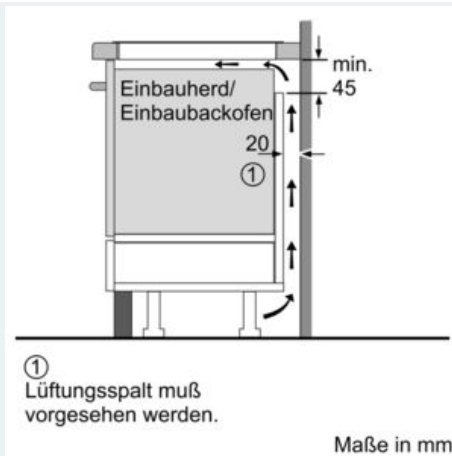

##### Maße

- Einbaumaße: 270 mm x 490 mm
- Anschlusskabel beiliegend

##### Technische Informationen

- Länge Anschlußkabel: 110 cm
- Kombinierbar mit Glaskeramik-Kochstellen im Facetten-Design
- Min. Arbeitsplattenstärke: 30 mm

**iQ700**  
**EX375FXB1E**  
**30 cm Induktions-Kochstelle,**  
**Glaskeramik**

Maßzeichnungen

**iQ700**  
**EX375FXB1E**  
**30 cm Induktions-Kochstelle,**  
**Glaskeramik**

Maßzeichnungen

iQ700

EX375FXB1E

30 cm Induktions-Kochstelle,  
Glaskeramik