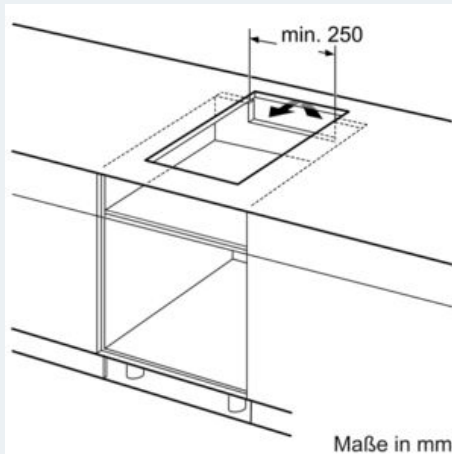

##### Maße

- Einbaumaße: 270 mm x 490 mm
- Anschlusskabel beiliegend

##### Technische Informationen

- Länge Anschlußkabel: 110 cm
- Kombinierbar mit Glaskeramik-Kochstellen im Facetten-Design
- Min. Arbeitsplattenstärke: 30 mm

**iQ700**  
**EX375FXB1E**  
**30 cm Induktions-Kochstelle,**  
**Glaskeramik**

Maßzeichnungen

**iQ700**  
**EX375FXB1E**  
**30 cm Induktions-Kochstelle,**  
**Glaskeramik**

Maßzeichnungen

iQ700

EX375FXB1E

30 cm Induktions-Kochstelle,  
Glaskeramik