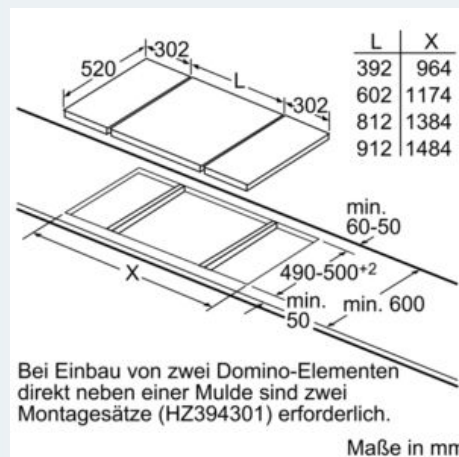

##### Maße

- Einbaumaße: 270 mm x 490 mm
- Anschlusskabel beiliegend

##### Technische Informationen

- Länge Anschlußkabel: 110 cm
- Kombinierbar mit Glaskeramik-Kochstellen im Facetten-Design
- Min. Arbeitsplattenstärke: 30 mm

**iQ700**  
**EX375FXB1E**  
**30 cm Induktions-Kochstelle,**  
**Glaskeramik**

Maßzeichnungen

**iQ700**  
**EX375FXB1E**  
**30 cm Induktions-Kochstelle,**  
**Glaskeramik**

Maßzeichnungen

iQ700

EX375FXB1E

30 cm Induktions-Kochstelle,  
Glaskeramik

## Maßzeichnungen

Domino-Kombinationsmöglichkeiten mit  
entsprechenden Geräte- und Ausschnittmaßen

Breitentyp:           30 40 60 70 80 90  
Gerätebreite:       302 392 602 710 812 912

	A	B	C	D	L	X
2x30	302	302	-	-	604	<b>572</b>
1x30, 1x40	302	392	-	-	694	<b>662</b>
1x30, 1x60	302	602	-	-	904	<b>872</b>
1x30, 1x70*	302	710	-	-	1012	<b>980</b>
1x30, 1x80	302	812	-	-	1114	<b>1082</b>
1x30, 1x90	302	912	-	-	1214	<b>1182</b>
2x40	392	392	-	-	784	<b>752</b>
1x40, 1x60	392	602	-	-	994	<b>962</b>
1x40, 1x70*	392	710	-	-	1102	<b>1070</b>
1x40, 1x80	392	812	-	-	1204	<b>1172</b>
1x40, 1x90	392	912	-	-	1304	<b>1272</b>
3x30	302	302	302	-	906	<b>874</b>
2x30, 1x40	302	302	392	-	996	<b>964</b>
2x30, 1x60	302	302	602	-	1206	<b>1174</b>
2x30, 1x70*	302	302	710	-	1314	<b>1282</b>
2x30, 1x80	302	302	812	-	1416	<b>1384</b>
2x30, 1x90	302	302	912	-	1516	<b>1484</b>
1x30, 2x40	302	392	392	-	1096	<b>1054</b>
1x30, 1x40, 1x60	302	392	602	-	1296	<b>1264</b>
1x30, 1x40, 1x70*	302	392	710	-	1404	<b>1372</b>
1x30, 1x40, 1x80	302	392	812	-	1506	<b>1474</b>
1x30, 1x40, 1x90	302	392	912	-	1606	<b>1574</b>
3x40	392	392	392	-	1178	<b>1144</b>
2x40, 1x60	392	392	602	-	1386	<b>1354</b>
4x30	302	302	302	302	1208	<b>1176</b>
3x30, 1x40	302	302	302	392	1298	<b>1266</b>
2x30, 2x40	302	302	392	392	1388	<b>1356</b>
1x30, 3x40	302	392	392	392	1478	<b>1446</b>