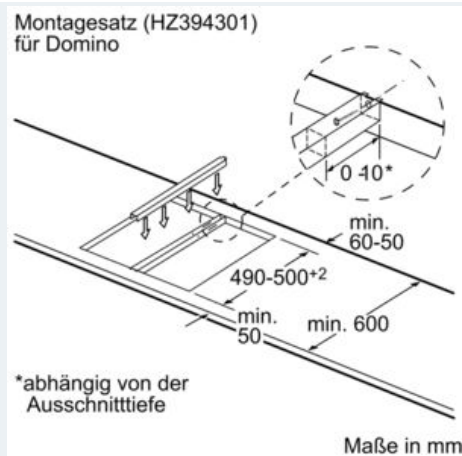

##### Maße

- Einbaumaße: 270 mm x 490 mm
- Anschlusskabel beiliegend

##### Technische Informationen

- Länge Anschlußkabel: 110 cm
- Kombinierbar mit Glaskeramik-Kochstellen im Facetten-Design
- Min. Arbeitsplattenstärke: 30 mm

**iQ700**  
**EX375FXB1E**  
**30 cm Induktions-Kochstelle,**  
**Glaskeramik**

Maßzeichnungen

**iQ700**  
**EX375FXB1E**  
**30 cm Induktions-Kochstelle,**  
**Glaskeramik**

Maßzeichnungen

iQ700

EX375FXB1E

30 cm Induktions-Kochstelle,  
Glaskeramik

## Maßzeichnungen

Domino-Kombinationsmöglichkeiten mit  
entsprechenden Geräte- und Ausschnittmaßen

Breitentyp:           30 40 60 70 80 90  
Gerätebreite:       302 392 602 710 812 912

	A	B	C	D	L	X
2x30	302	302	-	-	604	<b>572</b>
1x30, 1x40	302	392	-	-	694	<b>662</b>
1x30, 1x60	302	602	-	-	904	<b>872</b>
1x30, 1x70*	302	710	-	-	1012	<b>980</b>
1x30, 1x80	302	812	-	-	1114	<b>1082</b>
1x30, 1x90	302	912	-	-	1214	<b>1182</b>
2x40	392	392	-	-	784	<b>752</b>
1x40, 1x60	392	602	-	-	994	<b>962</b>
1x40, 1x70*	392	710	-	-	1102	<b>1070</b>
1x40, 1x80	392	812	-	-	1204	<b>1172</b>
1x40, 1x90	392	912	-	-	1304	<b>1272</b>
3x30	302	302	302	-	906	<b>874</b>
2x30, 1x40	302	302	392	-	996	<b>964</b>
2x30, 1x60	302	302	602	-	1206	<b>1174</b>
2x30, 1x70*	302	302	710	-	1314	<b>1282</b>
2x30, 1x80	302	302	812	-	1416	<b>1384</b>
2x30, 1x90	302	302	912	-	1516	<b>1484</b>
1x30, 2x40	302	392	392	-	1096	<b>1054</b>
1x30, 1x40, 1x60	302	392	602	-	1296	<b>1264</b>
1x30, 1x40, 1x70*	302	392	710	-	1404	<b>1372</b>
1x30, 1x40, 1x80	302	392	812	-	1506	<b>1474</b>
1x30, 1x40, 1x90	302	392	912	-	1606	<b>1574</b>
3x40	392	392	392	-	1178	<b>1144</b>
2x40, 1x60	392	392	602	-	1386	<b>1354</b>
4x30	302	302	302	302	1208	<b>1176</b>
3x30, 1x40	302	302	302	392	1298	<b>1266</b>
2x30, 2x40	302	302	392	392	1388	<b>1356</b>
1x30, 3x40	302	392	392	392	1478	<b>1446</b>