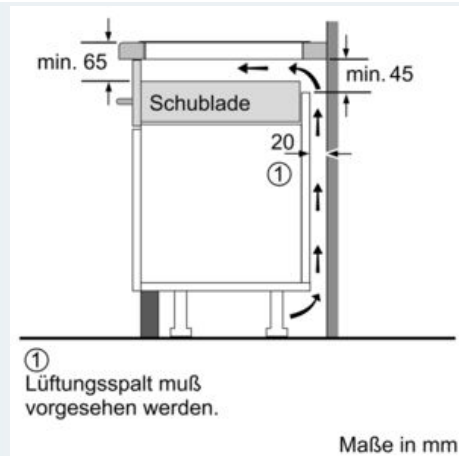

##### Maße

- Einbaumaße: 270 mm x 490 mm
- Anschlusskabel beiliegend

##### Technische Informationen

- Länge Anschlußkabel: 110 cm
- Kombinierbar mit Glaskeramik-Kochstellen im Facetten-Design
- Min. Arbeitsplattenstärke: 30 mm

**iQ700**  
**EX375FXB1E**  
**30 cm Induktions-Kochstelle,**  
**Glaskeramik**

Maßzeichnungen

**iQ700**  
**EX375FXB1E**  
**30 cm Induktions-Kochstelle,**  
**Glaskeramik**

Maßzeichnungen

iQ700

EX375FXB1E

30 cm Induktions-Kochstelle,  
Glaskeramik