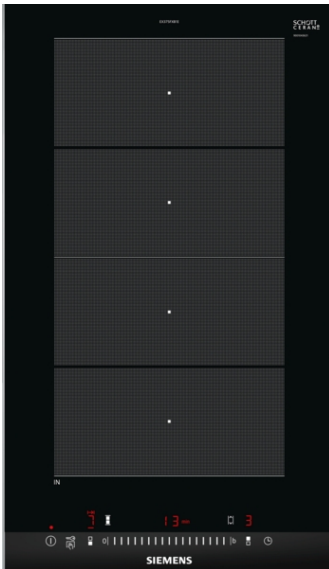

## iQ700 EX375FXB1E 30 cm Induktions-Kochstelle, Glaskeramik

Induktionskochfeld mit innovativen Features für mehr Flexibilität beim Kochen.

- ✓ Flexibles Kochen durch die innovative varioInduktions-Kochzone und den 2 klassischen Kochzonen.
- ✓ powerMove Plus: intuitive Kontrolle dank drei Wärmezonen mit verschiedenen Temperaturen – bei Kontakt aktiviert.
- ✓ Dank touchSlider-Bedienung wird die Temperatur durch direktes Antippen oder Entlangstreichen auf der Bedienskala mit nur einem Finger gesteuert.

#### Technische Daten

Gerätetyp : Vario/Domino Kochstelle Glas  
 Bauform : CONSTR\_TYPE.Built-in  
 Energiequelle : Elektro  
 Anzahl der Kochzonen, die gleichzeitig benutzt werden können : 2  
 Nischenmaße (mm) : 51 x 270 x 490-500  
 Gerätebreite (mm) : 302  
 Abmessungen des Gerätes (mm) : 51 x 302 x 520  
 Abmessungen des verpackten Gerätes (mm) : 126 x 383 x 597  
 Nettogewicht (kg) : 8,0  
 Bruttogewicht (kg) : 9,0  
 Restwärmeeanzeige : Getrennt  
 Lage der Steuerung : Vorne  
 Hauptoberflächenmaterial : Glaskeramik  
 Oberflächenfarbe : Alu, gebürstet, Schwarz  
 Rahmenfarbe : Alu, gebürstet  
 Approbationszertifikate : AENOR, CE  
 Länge Anschlusskabel (cm) : 110  
 EAN-Nummer : 4242003697405  
 Elektroanschlusswert (W) : 3700  
 Absicherung (A) : 16  
 Spannung (V) : 220-240  
 Frequenz (Hz) : 60; 50

##### Maße

- Einbaumaße: 270 mm x 490 mm
- Anschlusskabel beiliegend