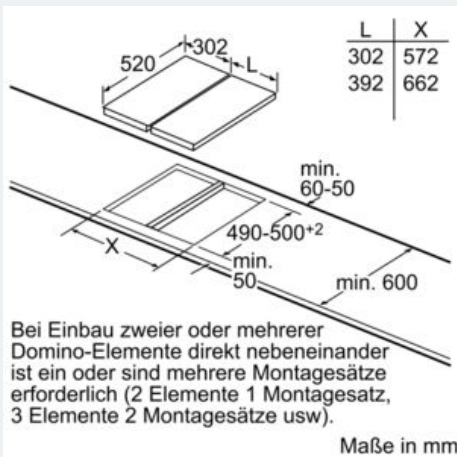

##### Maße

- Einbaumaße: 270 mm x 490 mm
- Anschlusskabel beiliegend

##### Technische Informationen

- Länge Anschlußkabel: 110 cm
- Kombinierbar mit Glaskeramik-Kochstellen im Facetten-Design
- Min. Arbeitsplattenstärke: 30 mm

**iQ700**  
**EX375FXB1E**  
**30 cm Induktions-Kochstelle,**  
**Glaskeramik**

Maßzeichnungen

**iQ700**  
**EX375FXB1E**  
**30 cm Induktions-Kochstelle,**  
**Glaskeramik**

Maßzeichnungen

iQ700

EX375FXB1E

30 cm Induktions-Kochstelle,  
Glaskeramik

## Maßzeichnungen

Domino-Kombinationsmöglichkeiten mit  
entsprechenden Geräte- und Ausschnittmaßen

Breitentyp:           30 40 60 70 80 90  
Gerätebreite:       302 392 602 710 812 912

	A	B	C	D	L	X
2x30	302	302	-	-	604	<b>572</b>
1x30, 1x40	302	392	-	-	694	<b>662</b>
1x30, 1x60	302	602	-	-	904	<b>872</b>
1x30, 1x70*	302	710	-	-	1012	<b>980</b>
1x30, 1x80	302	812	-	-	1114	<b>1082</b>
1x30, 1x90	302	912	-	-	1214	<b>1182</b>
2x40	392	392	-	-	784	<b>752</b>
1x40, 1x60	392	602	-	-	994	<b>962</b>
1x40, 1x70*	392	710	-	-	1102	<b>1070</b>
1x40, 1x80	392	812	-	-	1204	<b>1172</b>
1x40, 1x90	392	912	-	-	1304	<b>1272</b>
3x30	302	302	302	-	906	<b>874</b>
2x30, 1x40	302	302	392	-	996	<b>964</b>
2x30, 1x60	302	302	602	-	1206	<b>1174</b>
2x30, 1x70*	302	302	710	-	1314	<b>1282</b>
2x30, 1x80	302	302	812	-	1416	<b>1384</b>
2x30, 1x90	302	302	912	-	1516	<b>1484</b>
1x30, 2x40	302	392	392	-	1096	<b>1054</b>
1x30, 1x40, 1x60	302	392	602	-	1296	<b>1264</b>
1x30, 1x40, 1x70*	302	392	710	-	1404	<b>1372</b>
1x30, 1x40, 1x80	302	392	812	-	1506	<b>1474</b>
1x30, 1x40, 1x90	302	392	912	-	1606	<b>1574</b>
3x40	392	392	392	-	1178	<b>1144</b>
2x40, 1x60	392	392	602	-	1386	<b>1354</b>
4x30	302	302	302	302	1208	<b>1176</b>
3x30, 1x40	302	302	302	392	1298	<b>1266</b>
2x30, 2x40	302	302	392	392	1388	<b>1356</b>
1x30, 3x40	302	392	392	392	1478	<b>1446</b>