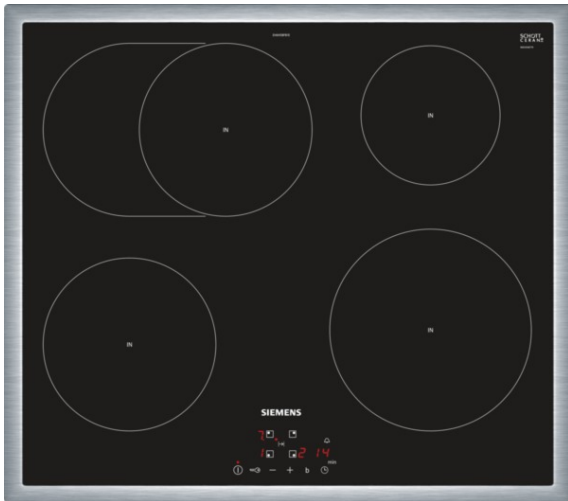

## iQ300 EH645BFB1E 60 cm Induktions-Kochstelle, Glaskeramik

Induktionskochstelle mit innovativen Features für mehr Flexibilität beim Kochen.

- ✓ Innovative Induktions-Technologie macht Kochen schneller, sauberer und sicherer.
- ✓ Kürzere Ankochzeiten mit bis zu 50% mehr Leistung dank powerBoost-Funktion.
- ✓ Platz auch für große Bräter dank zuschaltbarer Bräterzone.

#### Technische Daten

Gerätetyp : Kochstelle Glaskeramik  
 Bauform : Eingebaut  
 Energiequelle : Elektro  
 Anzahl der Kochzonen, die gleichzeitig benutzt werden können : 4  
 Bedienelemente : EasyTouch  
 Nischenmaße (mm) : 55 x 560-560 x 490-500  
 Gerätebreite (mm) : 583  
 Abmessungen des Gerätes (mm) : 55 x 583 x 513  
 Nettogewicht (kg) : 12,0  
 Bruttogewicht (kg) : 14,0  
 Restwärmeanzeige : Getrennt  
 Lage der Steuerung : Vorne  
 Hauptoberflächenmaterial : Glaskeramik  
 Oberflächenfarbe : Edelstahl, schwarz  
 Rahmenfarbe : Edelstahl  
 Approbationszertifikate : AENOR, CE  
 Länge Anschlusskabel (cm) : 110  
 EAN-Nummer : 4242003716168  
 Elektroanschlußwert (W) : 7400  
 Spannung (V) : 220-240  
 Frequenz (Hz) : 50; 60